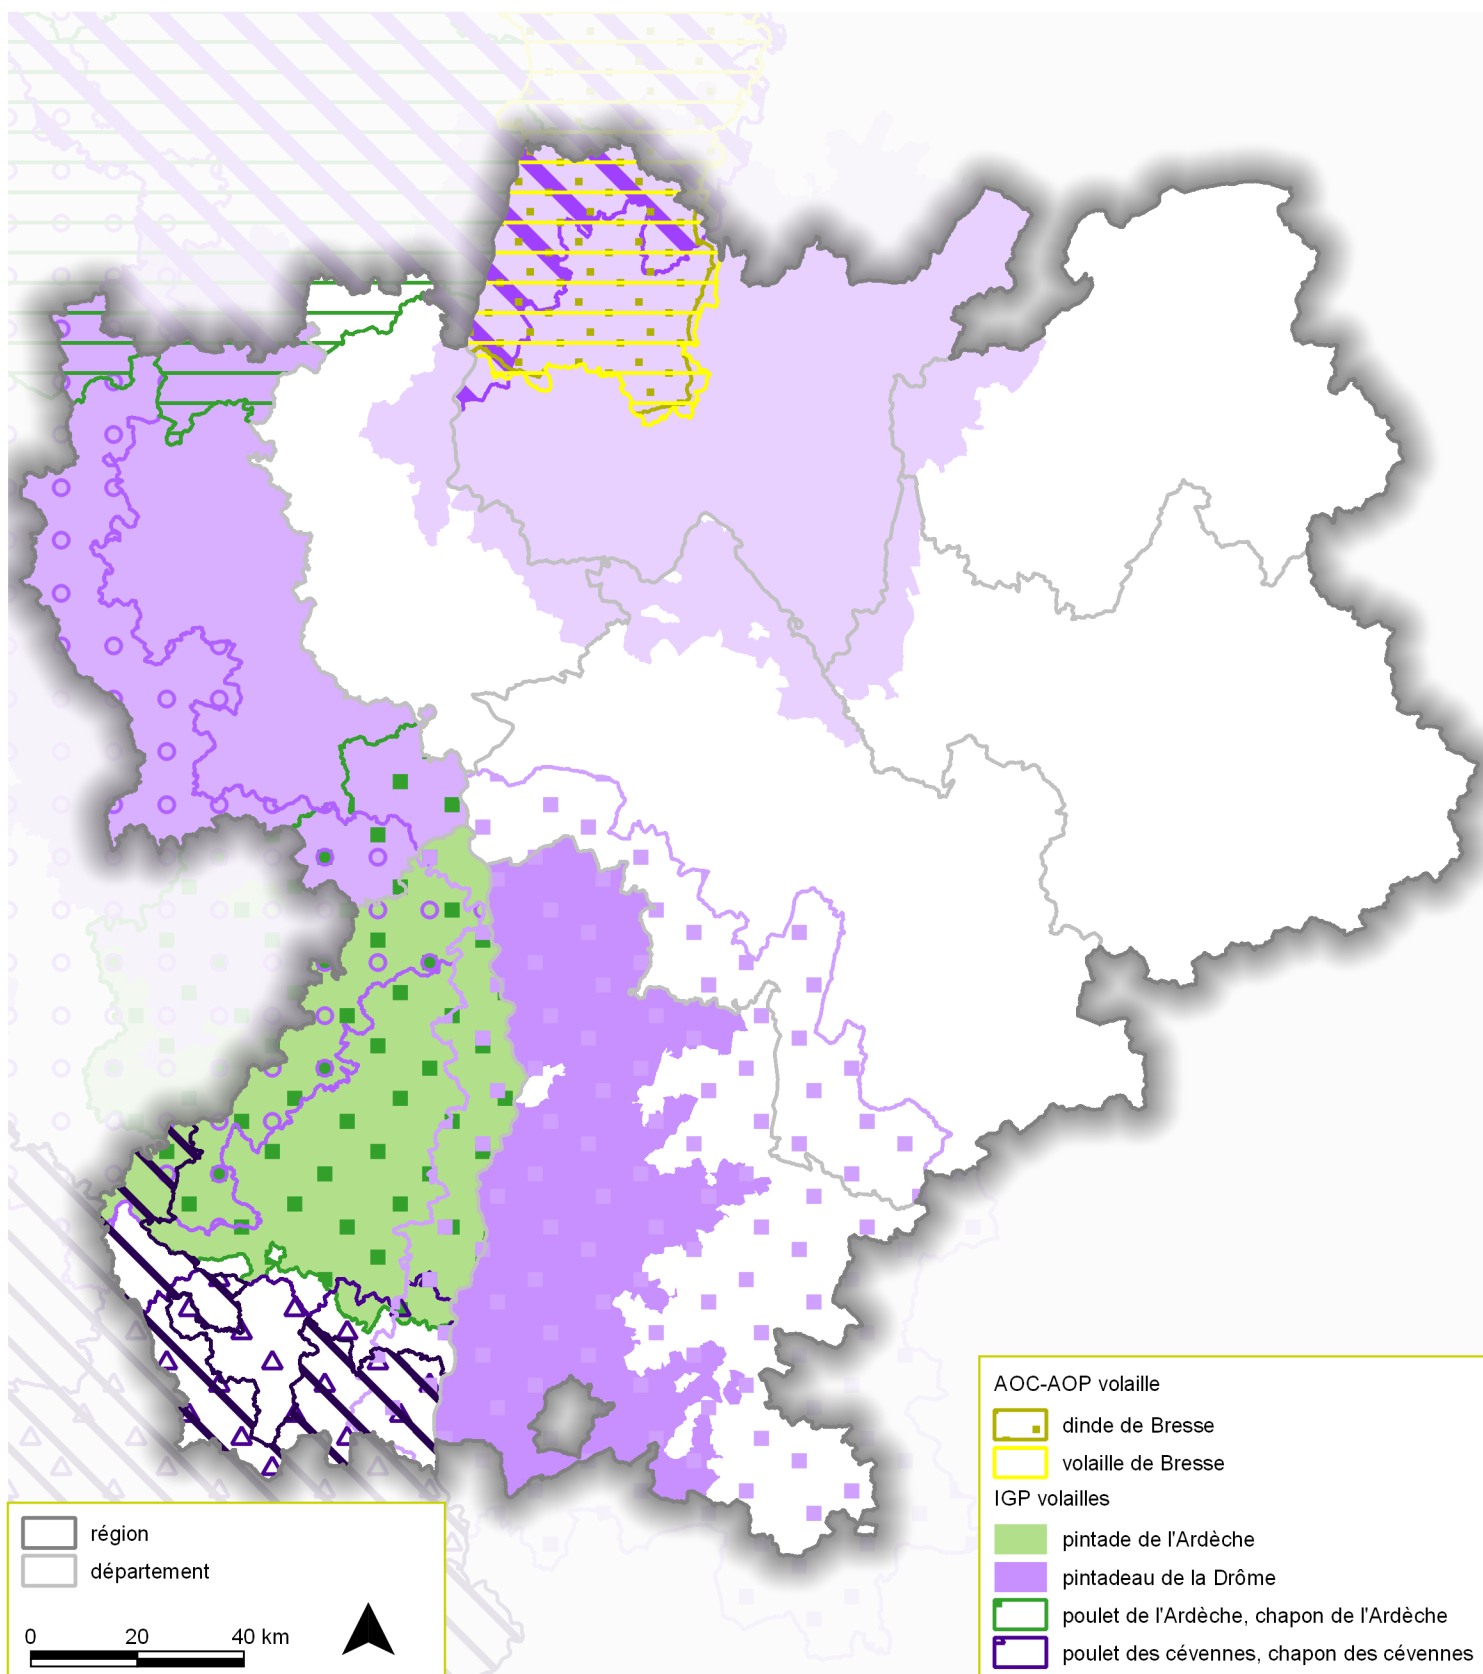

# SIGNES DE QUALITE ET DE L'ORIGINE : AIRES GEOGRAPHIQUES DES AOP ET IGP VOLAILLES - Région Rhône-Alpes

**DRAAF Rhône-Alpes**  
**Pôle pour la valorisation des données**

Date de création : février 2015

Sources: DRAAF 2015 (d'après MAAF)  
©IGN 2014

PRÉFET  
DE LA RÉGION  
RHÔNE-ALPES