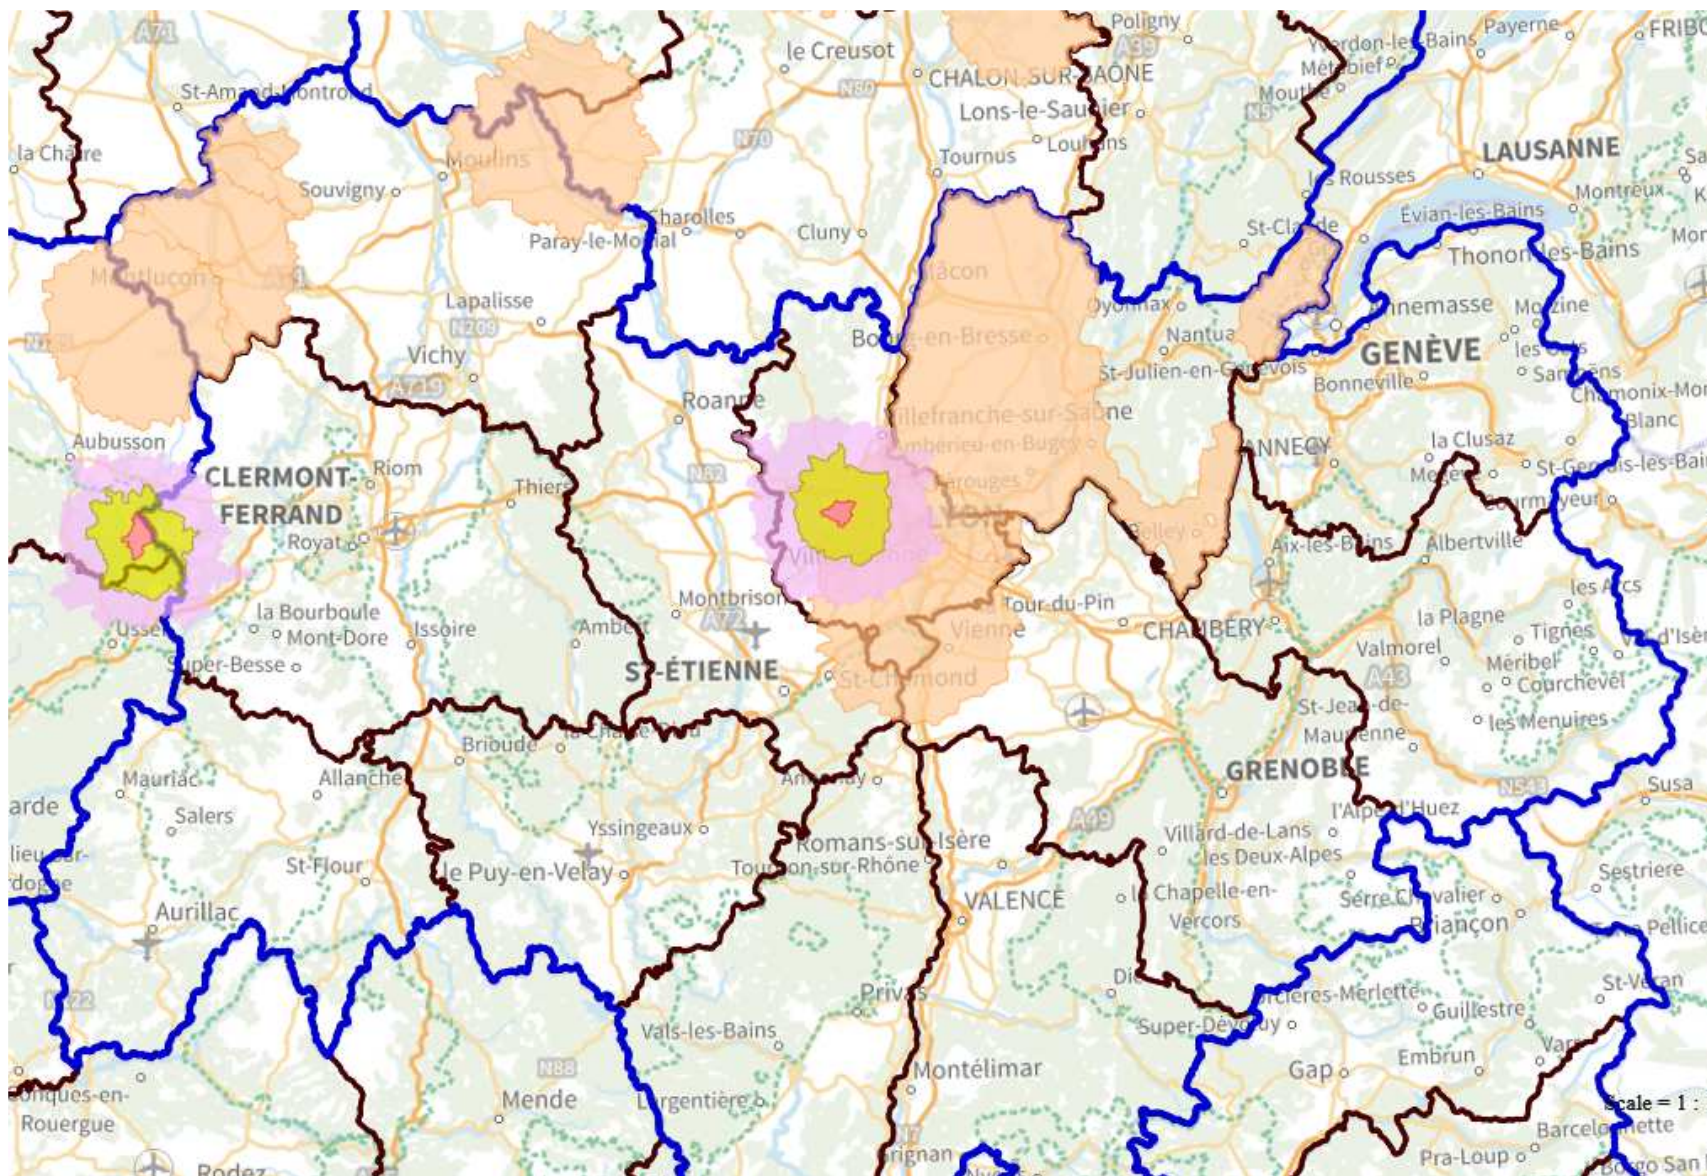

Situation régionale

- Lim. Administratives
- Communes
- Département
- Régions
- ZCT validées
- ZRS validées
- ZS validées
- ZP validées