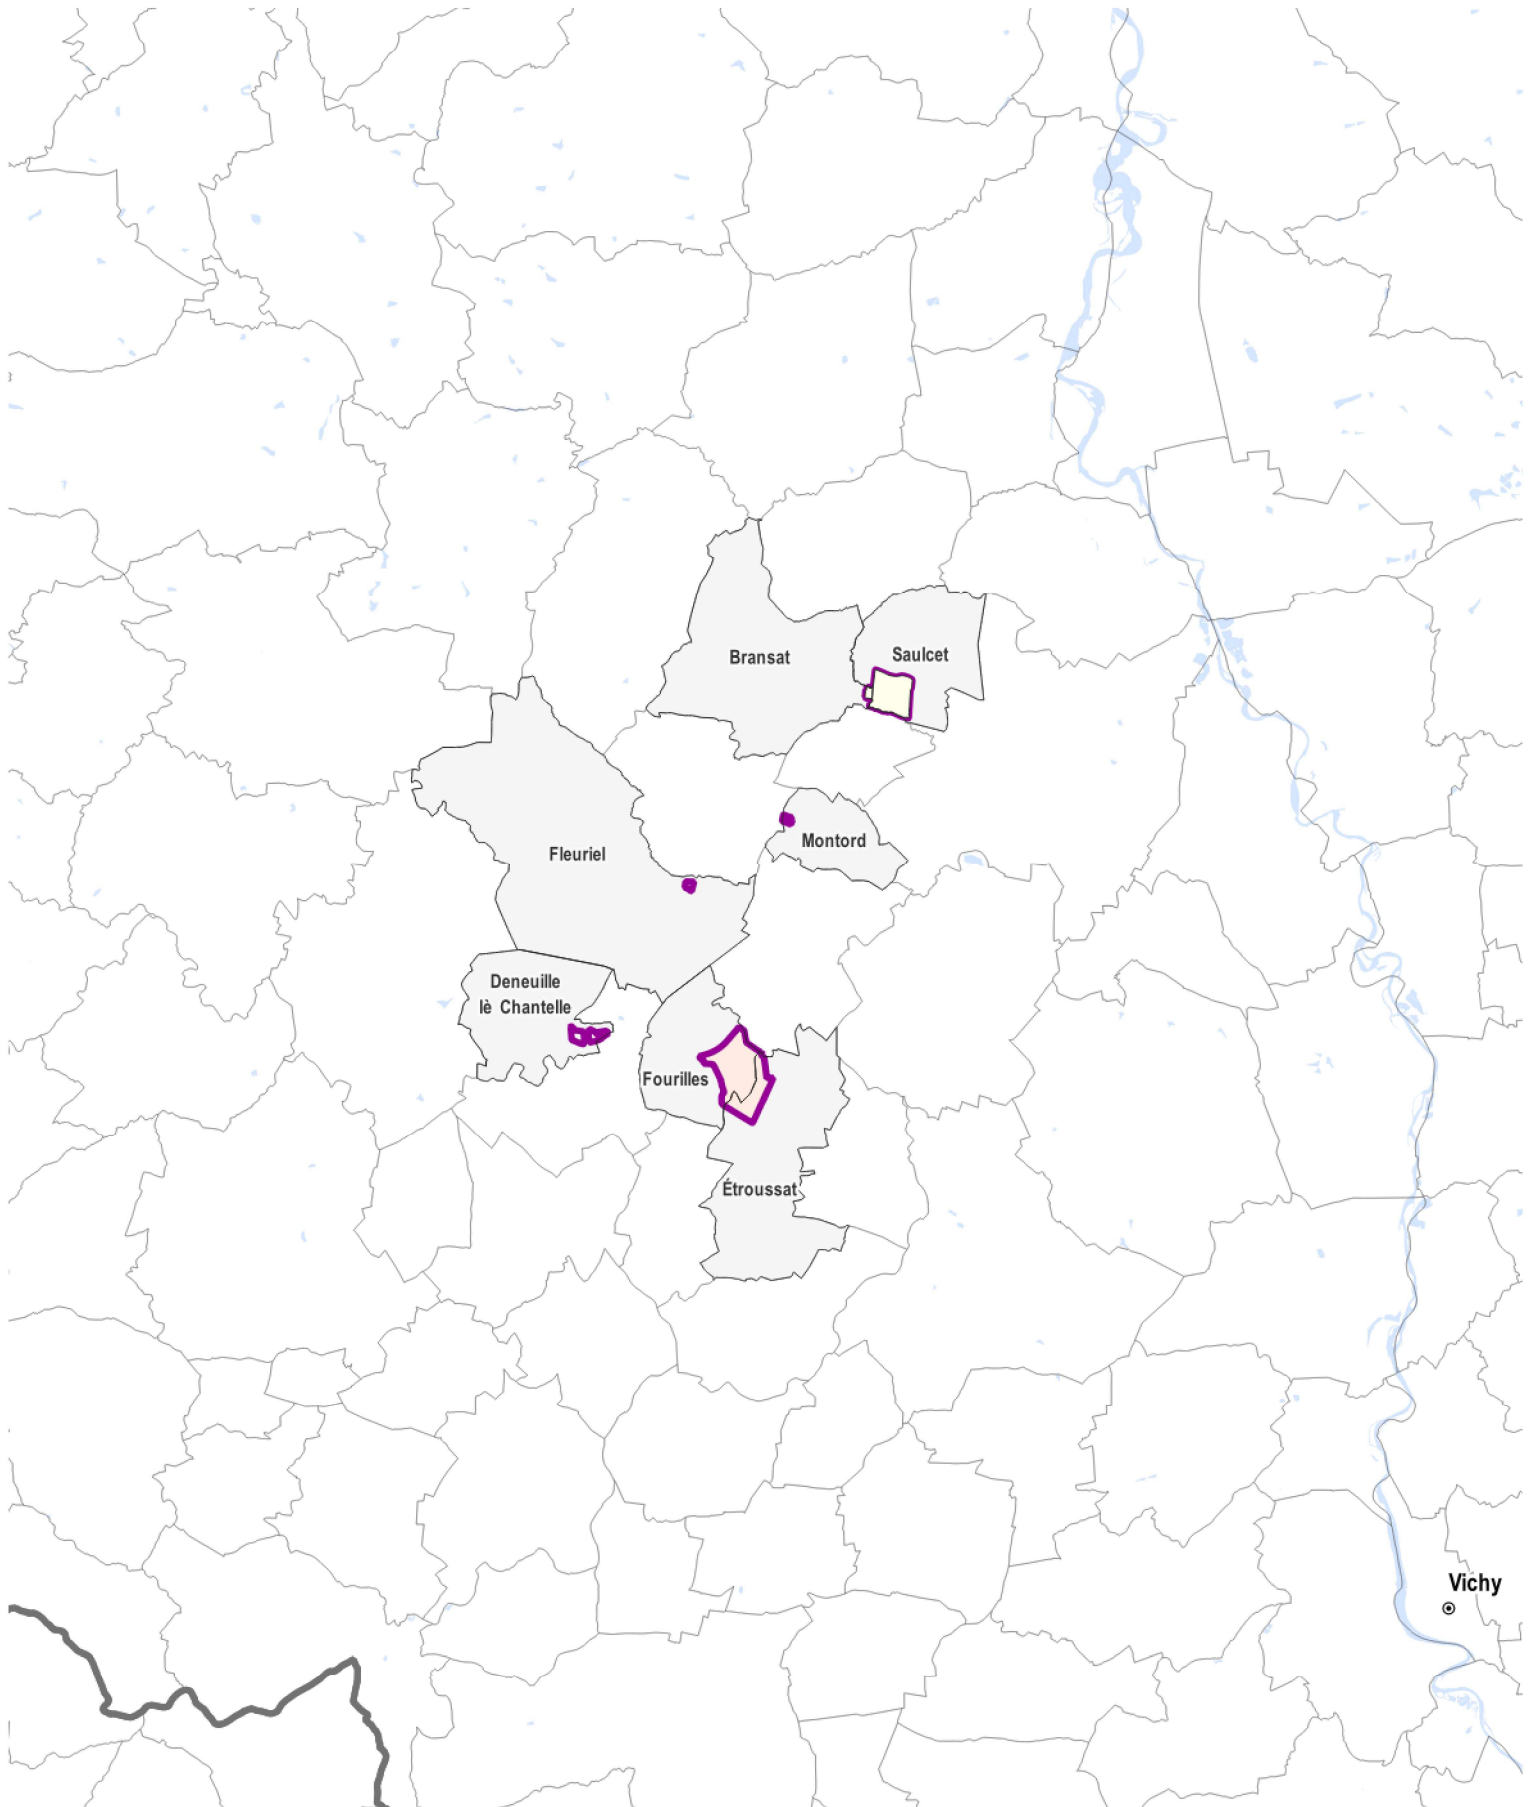

FLAVESCENCE DOREE - ZONES DELIMITÉES & ZONES DE TRAITEMENT 2024

Auvergne-Rhône-Alpes - Département : Allier - Secteur : Est

Zonages réglementaires

- Zone délimitée (ZD)
- Zone 3 traitements obligatoires
- Zone 2 traitements obligatoires
- Zone 1 traitement obligatoire
- Pas de traitement obligatoire

Limites administratives

- Département
- Commune
- Commune avec ZD au titre de l'essaimage
- Surface en eau