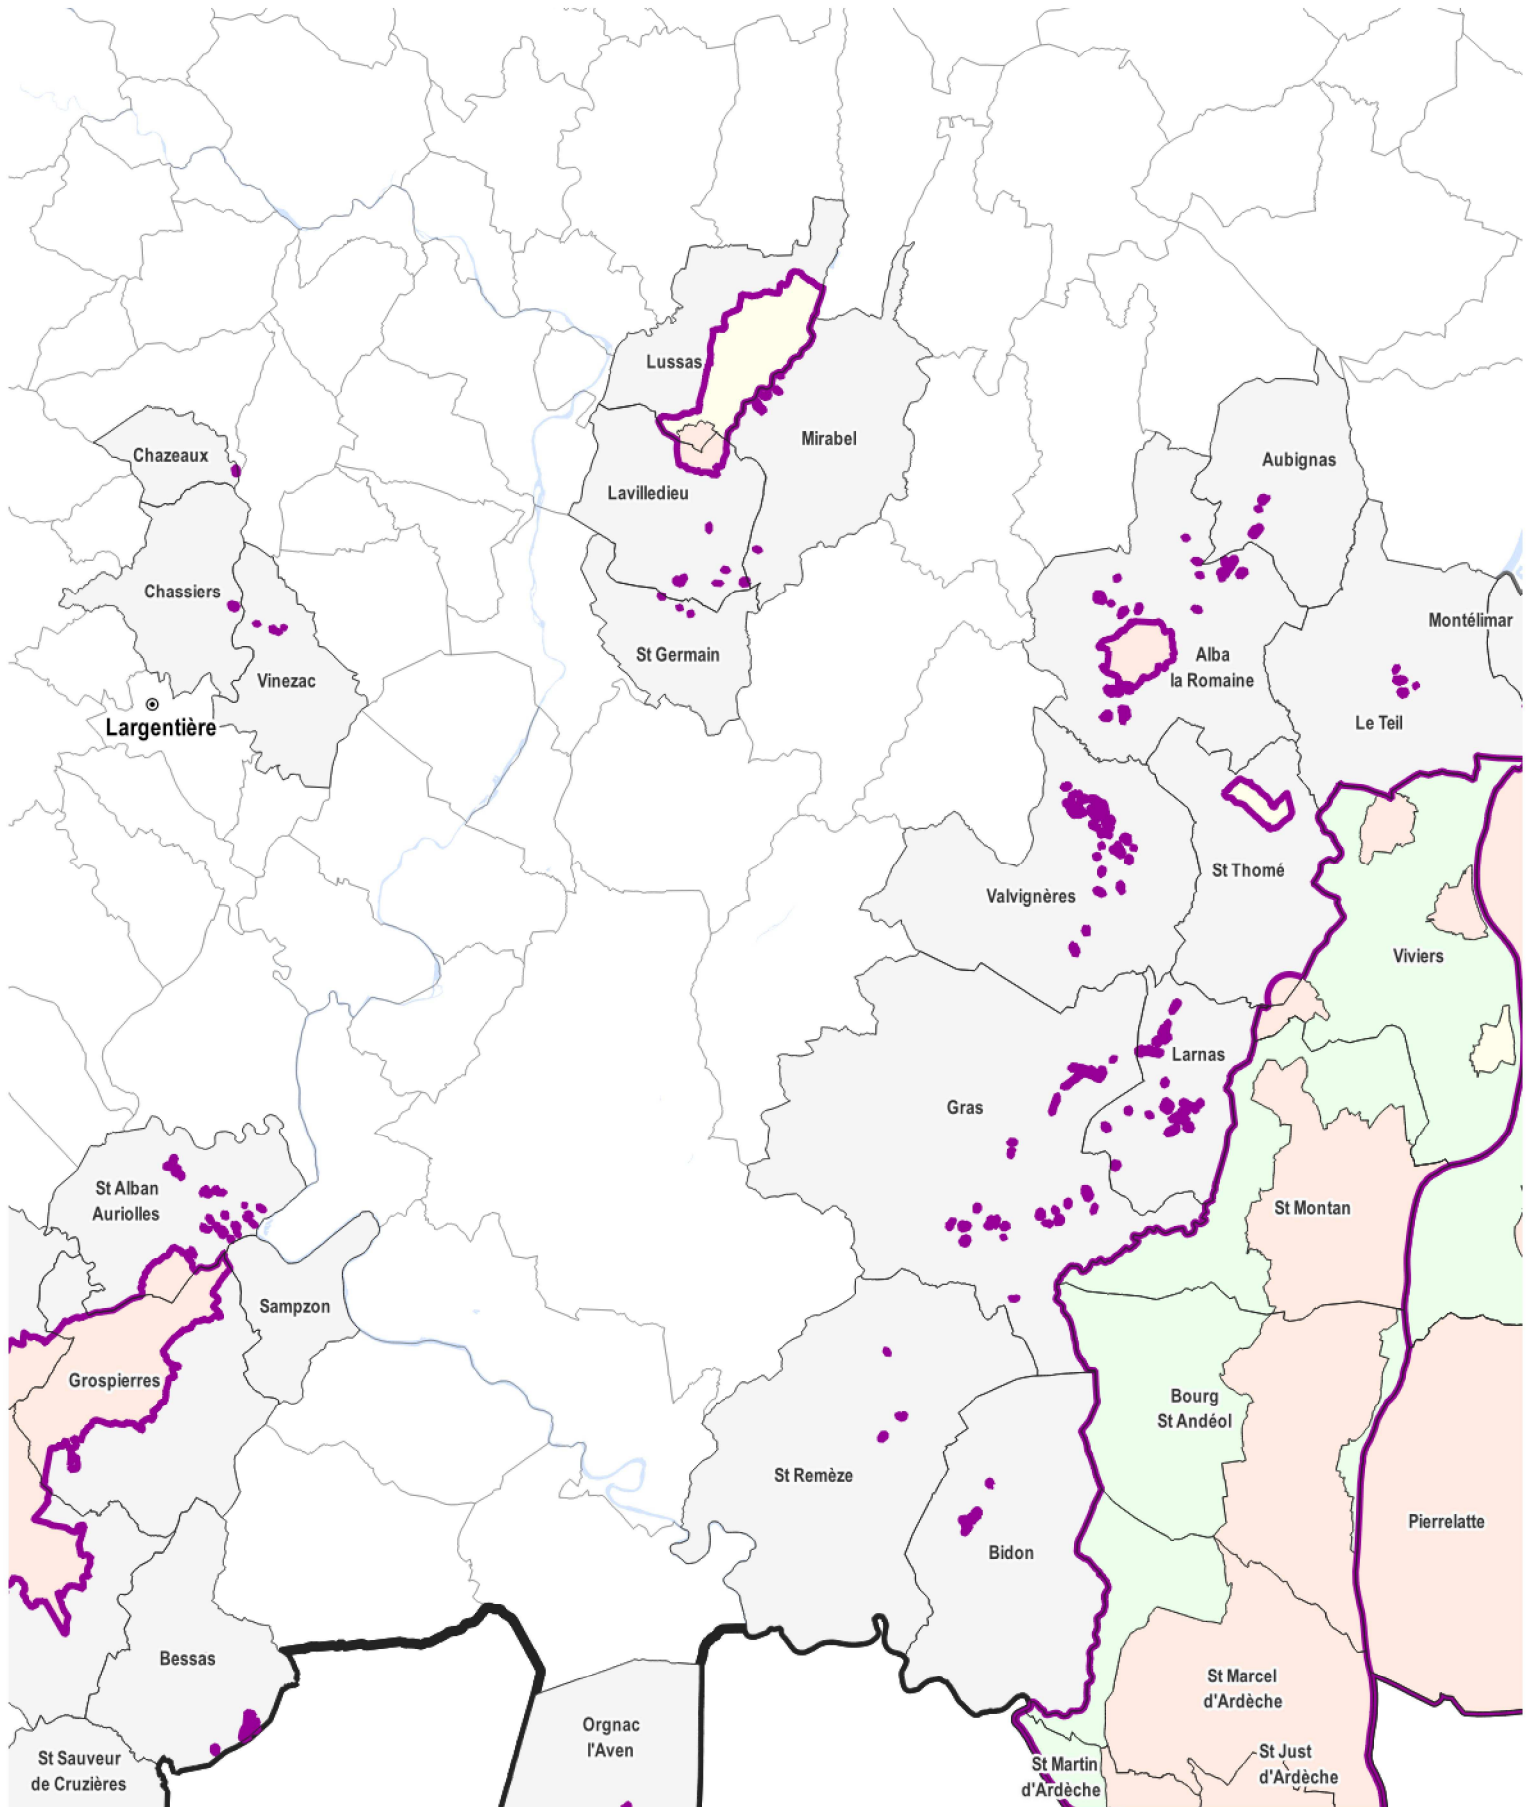

FLAVESCENCE DOREE - ZONES DELIMITÉES & ZONES DE TRAITEMENT 2024

Auvergne-Rhône-Alpes - Département : Ardèche - Secteur : Centre

Zonages réglementaires		Limites administratives	
Zone délimitée (ZD)	Zone 3 traitements obligatoires	Département	Commune
Zone 2 traitements obligatoires	Zone 1 traitement obligatoire	Commune avec ZD au titre de l'essaimage	Surface en eau
Pas de traitement obligatoire			