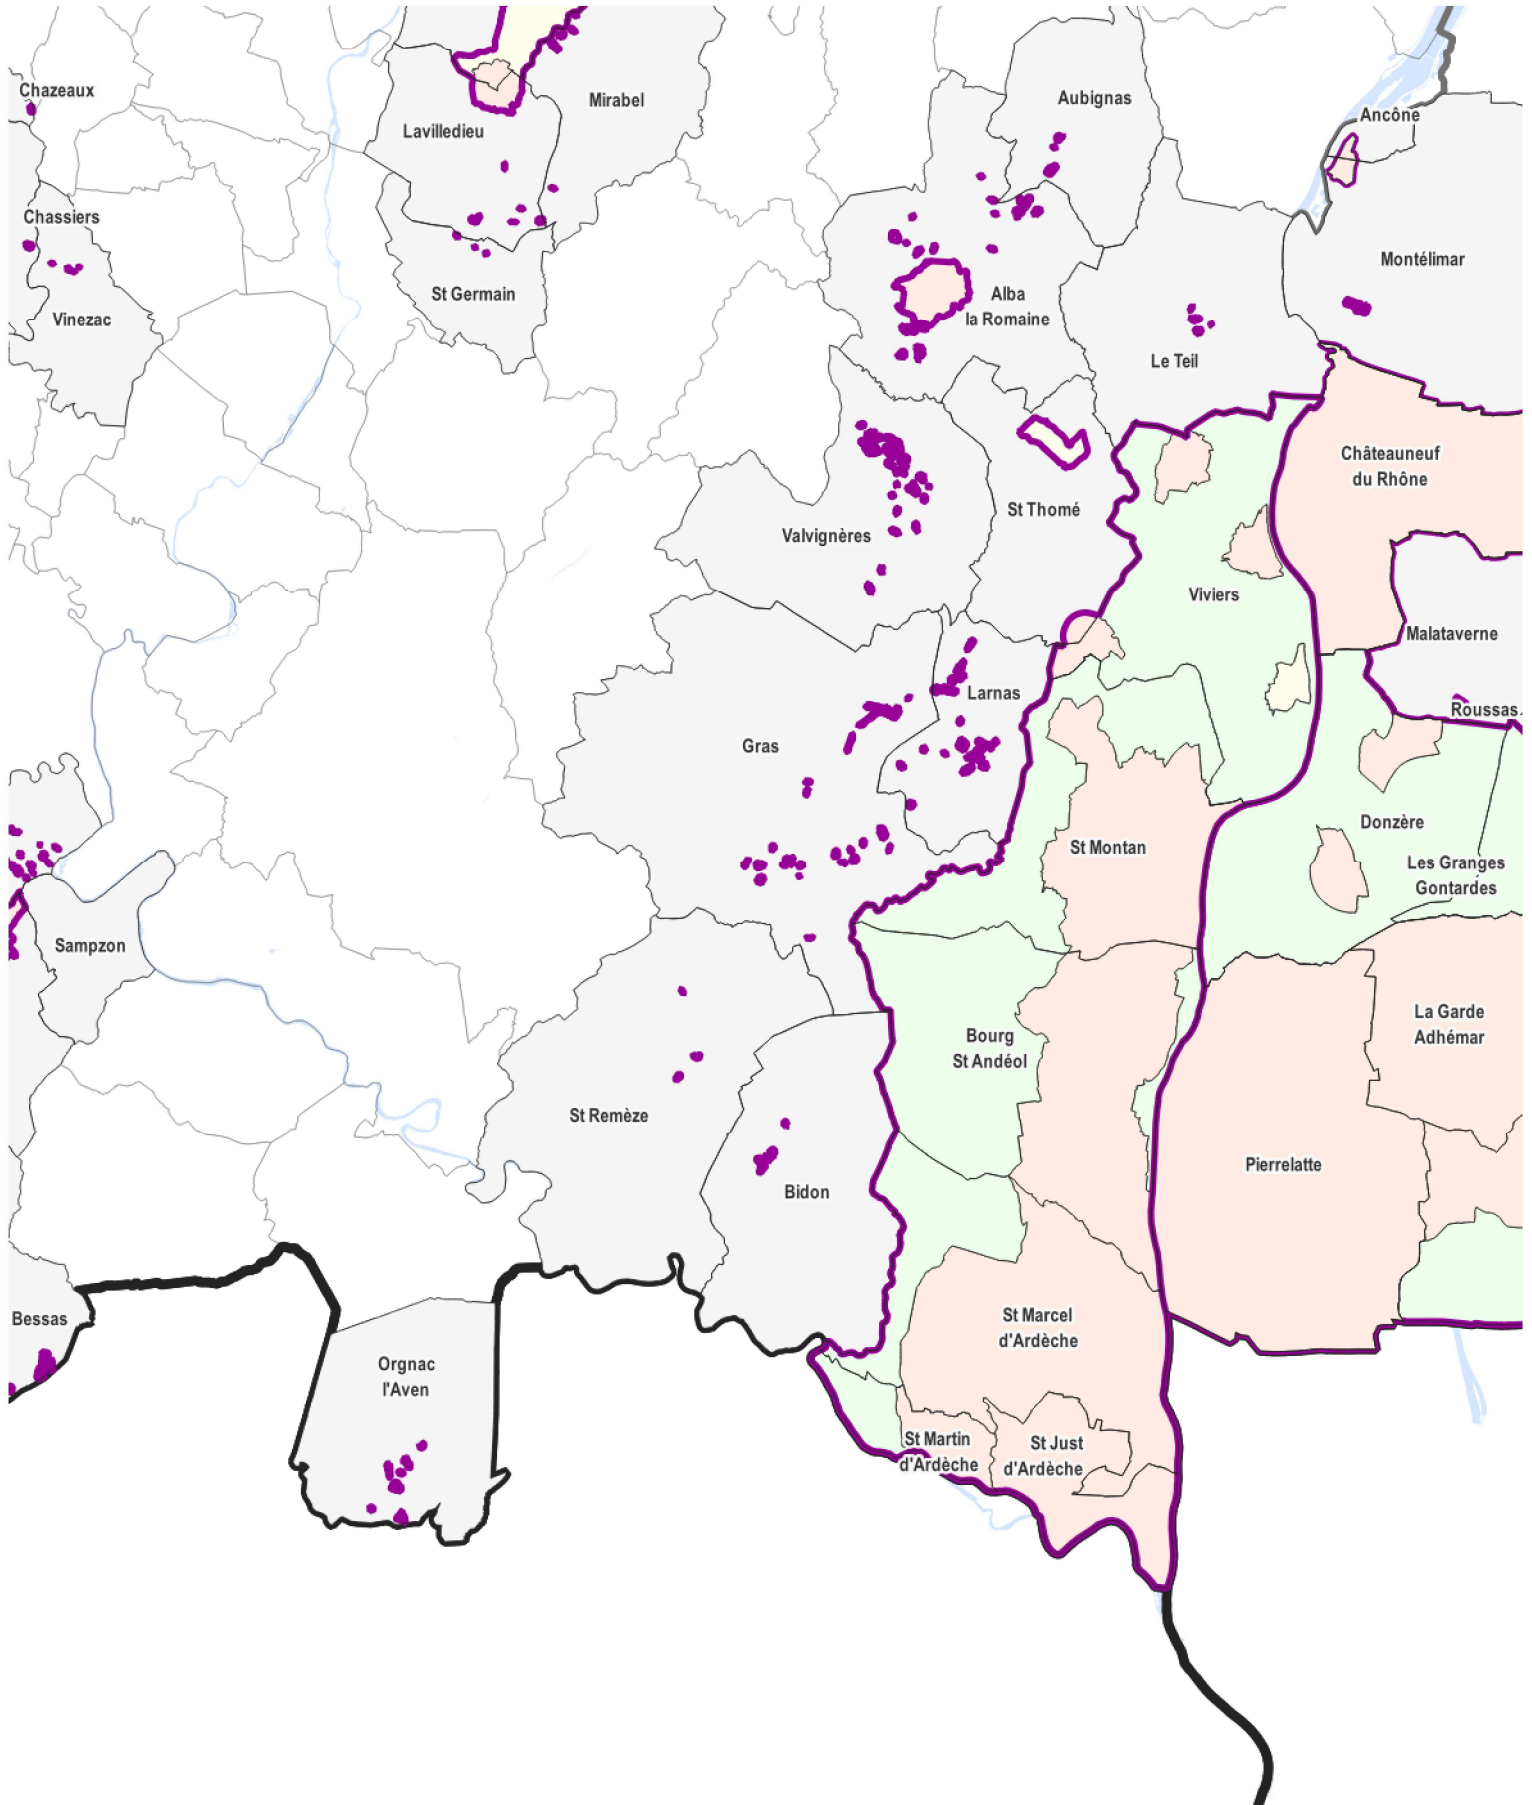

# FLAVESCENCE DOREE - ZONES DELIMITÉES & ZONES DE TRAITEMENT 2024

Auvergne-Rhône-Alpes - Département : Ardèche - Secteur : Ouest

Zonages réglementaires		Limites administratives	
	Zone délimitée (ZD)		Département
	Zone 3 traitements obligatoires		Commune
	Zone 2 traitements obligatoires		Commune avec ZD au titre de l'essaimage
	Zone 1 traitement obligatoire		Surface en eau
	Pas de traitement obligatoire		