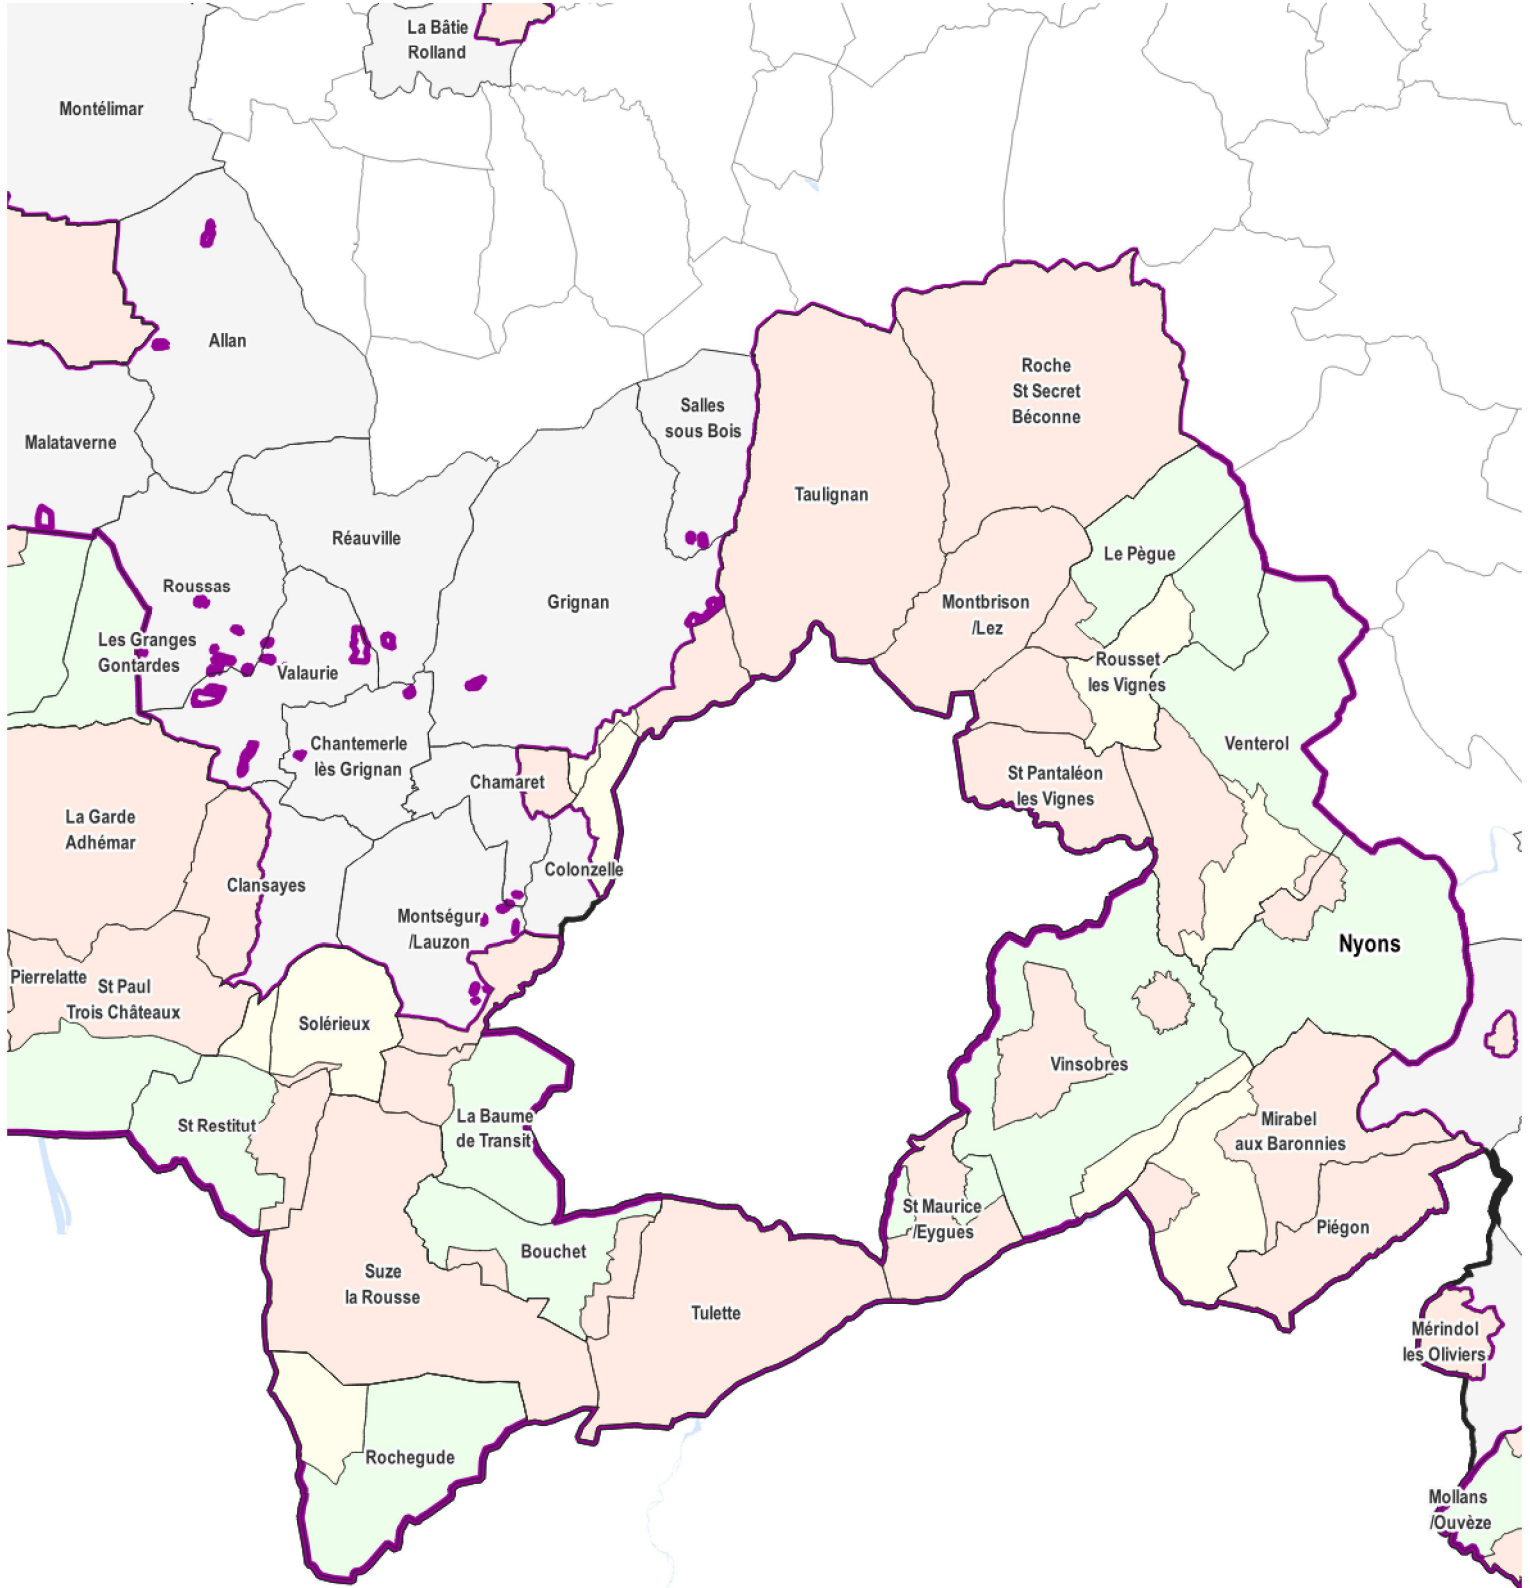

# FLAVESCENCE DOREE - ZONES DELIMITÉES & ZONES DE TRAITEMENT 2024

Auvergne-Rhône-Alpes - Département : Drôme - Secteur : Sud-centre

Zonages réglementaires		Limites administratives	
	Zone délimitée (ZD)		Département
	Zone 3 traitements obligatoires		Commune
	Zone 2 traitements obligatoires		Commune avec ZD au titre de l'essaimage
	Zone 1 traitement obligatoire		Surface en eau
	Pas de traitement obligatoire		