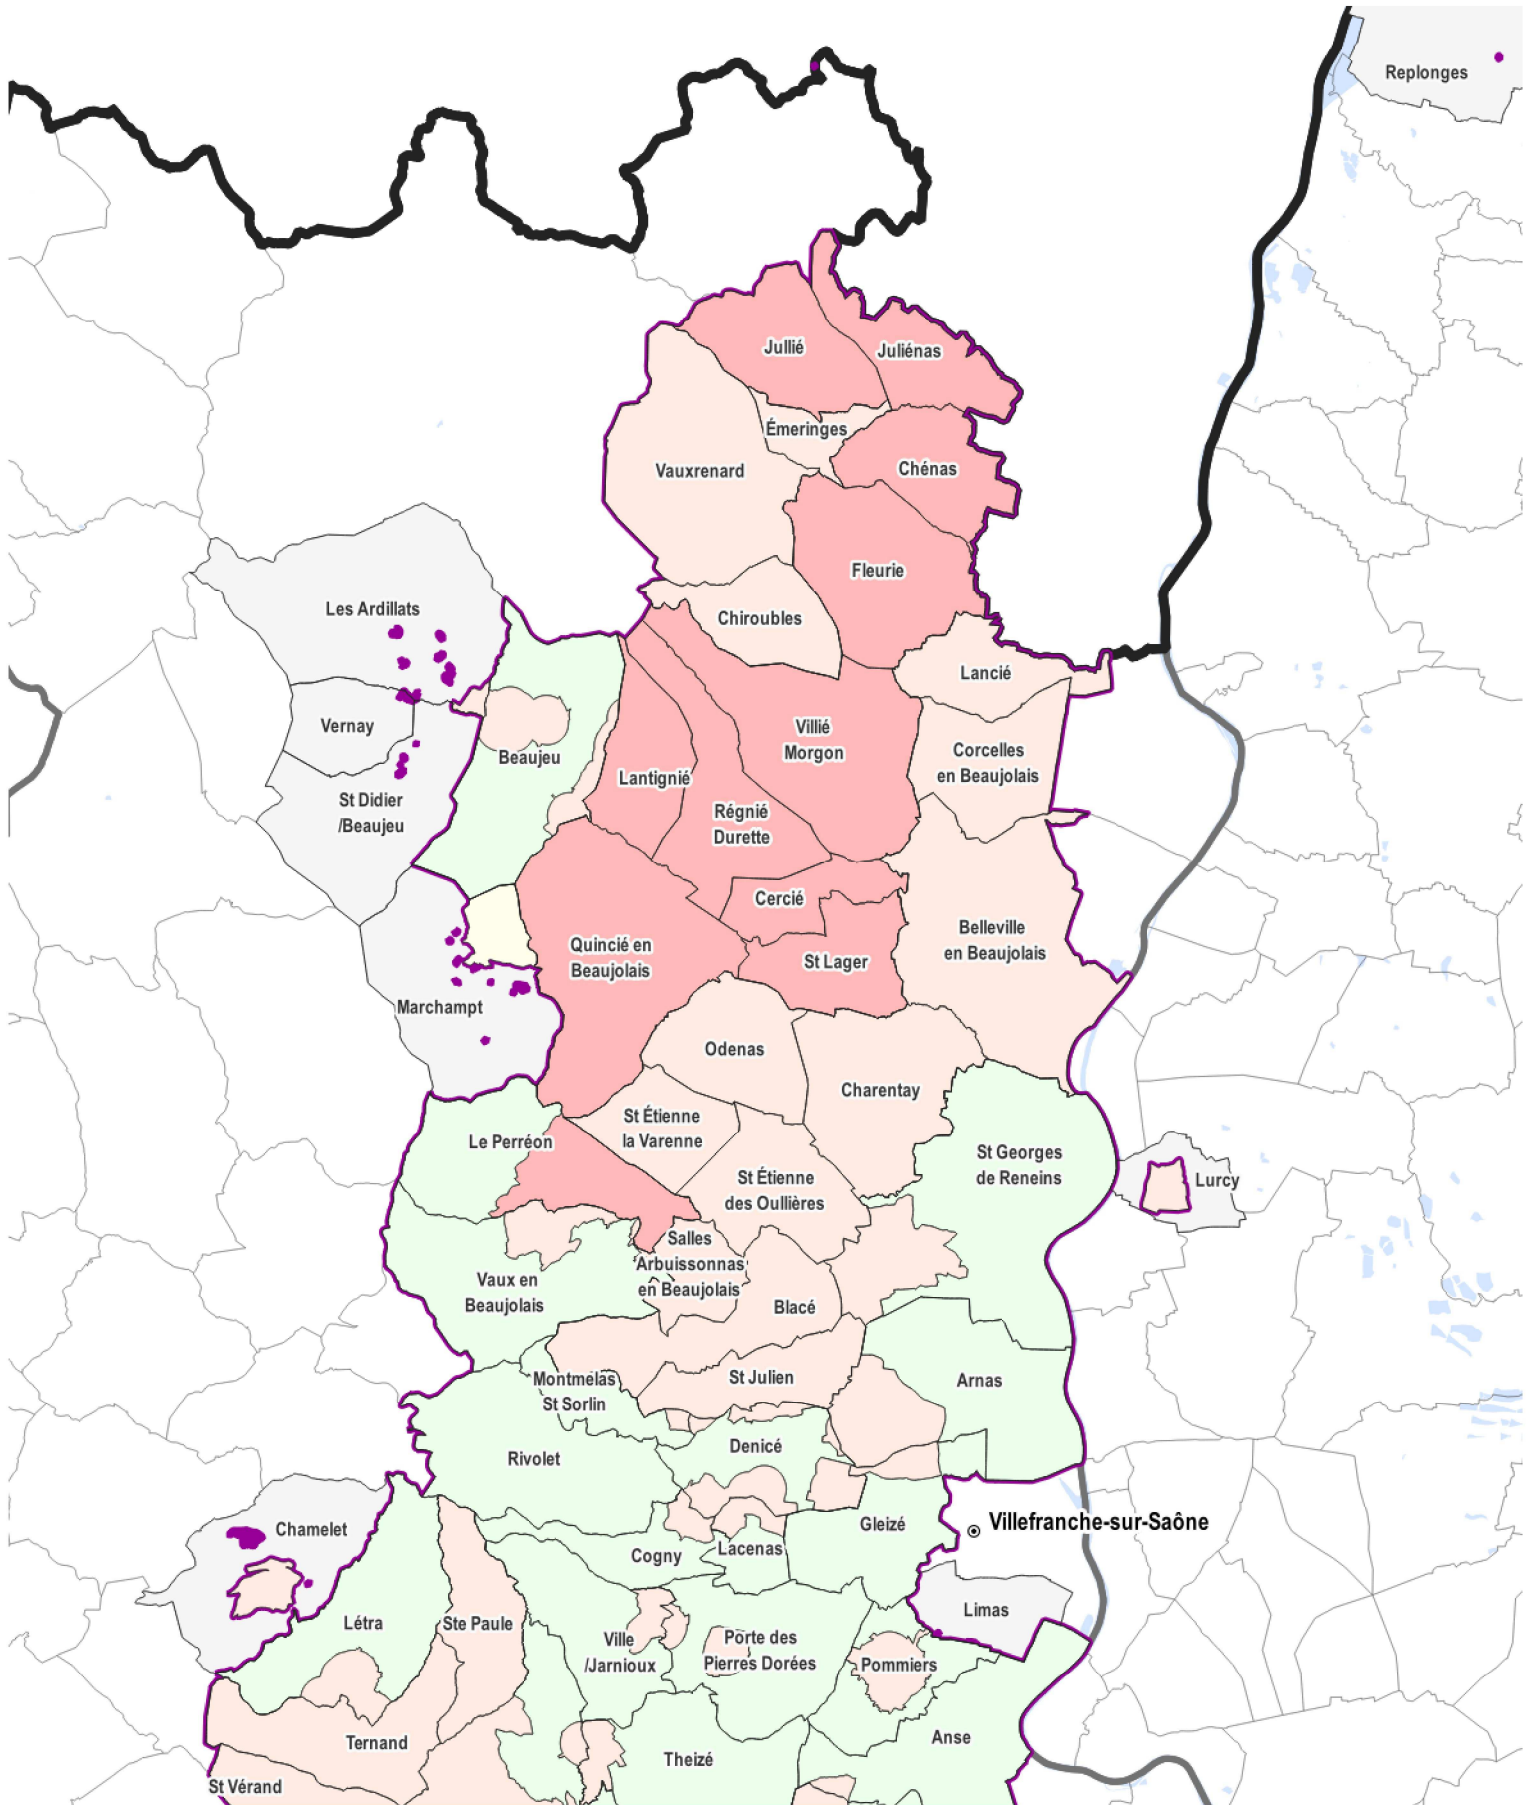

# FLAVESCENCE DOREE - ZONES DELIMITÉES & ZONES DE TRAITEMENT 2024

Auvergne-Rhône-Alpes - Département : Rhône - Secteur : Nord

### Zonages réglementaires

- Zone délimitée (ZD)
- Zone 3 traitements obligatoires
- Zone 2 traitements obligatoires
- Zone 1 traitement obligatoire
- Pas de traitement obligatoire

### Limites administratives

- Département
- Commune
- Commune avec ZD au titre de l'essaiage
- Surface en eau