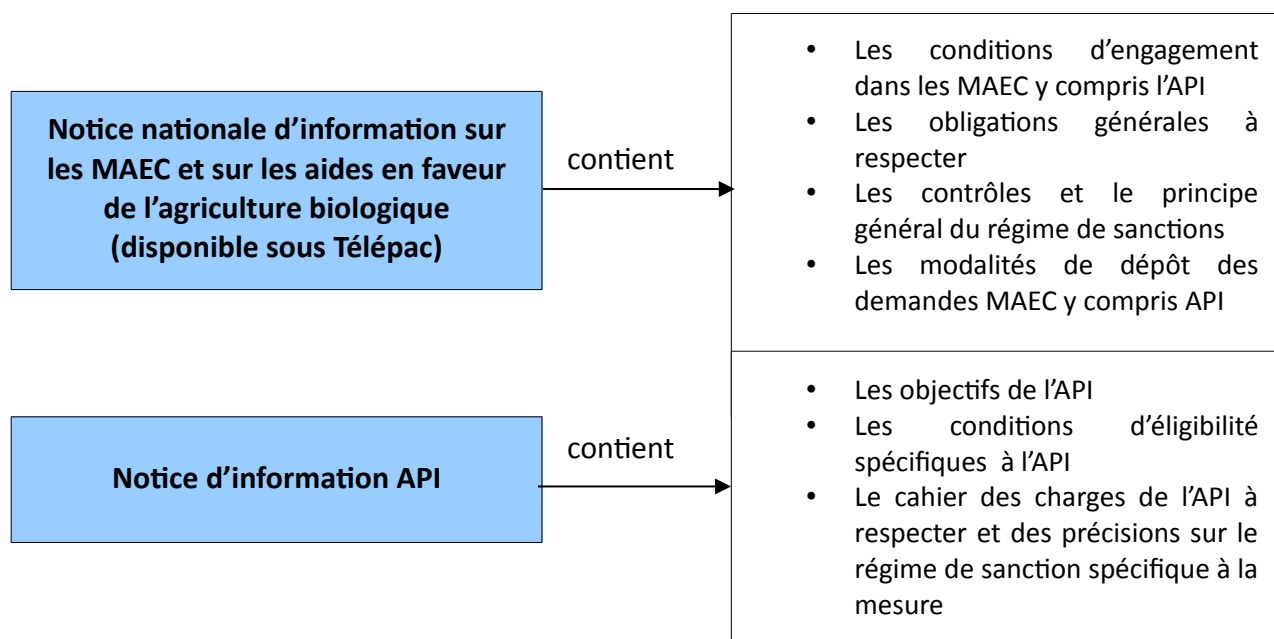

UNION EUROPÉENNE

FONDS EUROPÉEN AGRICOLE
POUR LE DÉVELOPPEMENT RURAL

Direction
départementale
des territoires de
« département »

NOTICE D'INFORMATION
AMELIORATION DU POTENTIEL POLLINISATEUR DES ABEILLES DOMESTIQUES
POUR LA PRESERVATION DE LA BIODIVERSITE (API)
CAMPAGNE 2017

Cette notice fera l'objet d'une compilation au sein d'un document réglementaire régional validé par l'autorité de gestion

Accueil du public du lundi au vendredi de « »

Correspondant MAEC : « NOM » Tel : « N° » Fax : « N° »

Cette notice départementale présente un dispositif particulier : le **dispositif amélioration du potentiel pollinisateur des abeilles domestiques pour la préservation de la biodiversité (API)**.

Elle complète la notice nationale d'information sur les mesures agroenvironnementales et climatiques (MAEC) et sur les aides en faveur de l'agriculture biologique.