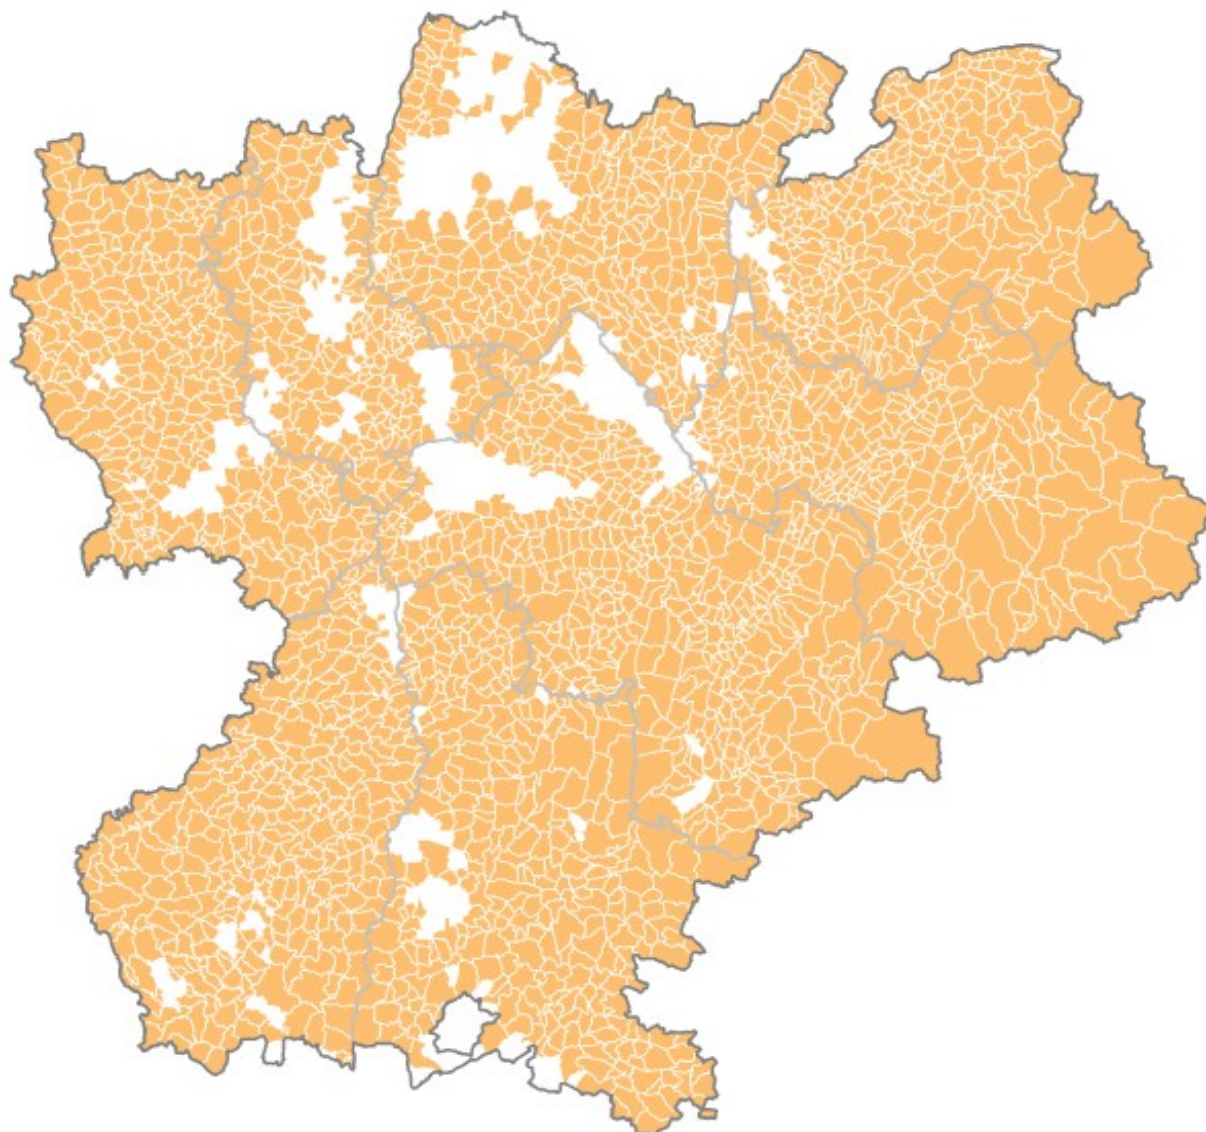

Annexe1 : carte des zones reconnues comme intéressantes au titre de la biodiversité pour la localisation de colonies de ruches en Rhône-Alpes

MAEC API : ZONES INTERESSANTES AU TITRE DE LA BIODIVERSITE - Région Rhône-Alpes

PROJET
DE LA RÉGION
RHÔNE-ALPES

DRAAF Rhône-Alpes
Pôle pour la valorisation des données

Date de création : mai 2015

Sources : DRAAF 2015
©IGN - BDCarto® 2014

- région
- département
- commune reconnue comme intéressante au titre de la biodiversité pour la localisation de colonies de ruches

0 20 40 km