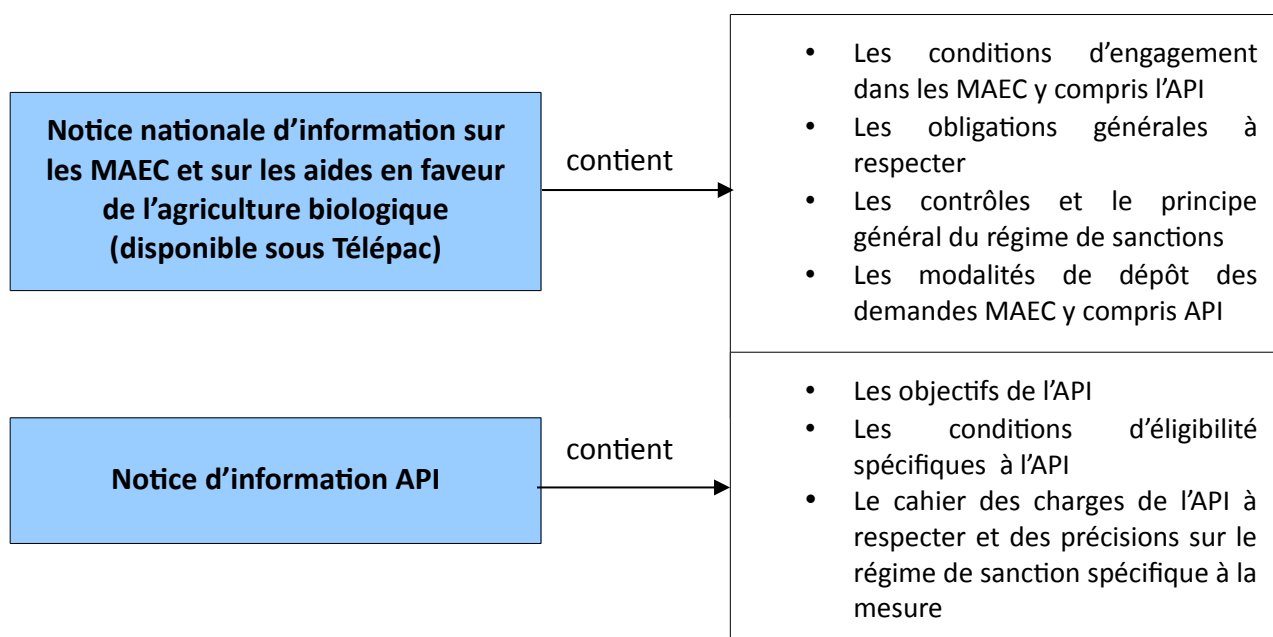

UNION EUROPÉENNE

FONDS EUROPÉEN AGRICOLE
POUR LE DÉVELOPPEMENT RURAL

Direction
départementale
des territoires de
« département »

NOTICE D'INFORMATION AMÉLIORATION DU POTENTIEL POLLINISATEUR DES ABEILLES DOMESTIQUES POUR LA PRÉSERVATION DE LA BIODIVERSITÉ (API) CAMPAGNE 2017

Accueil du public du lundi au vendredi de « »
Correspondant MAEC : « NOM » Tel : « N° » Fax : « N° »

Cette notice départementale présente un dispositif particulier : le **dispositif amélioration du potentiel pollinisateur des abeilles domestiques pour la préservation de la biodiversité (API)**.

Elle complète la notice nationale d'information sur les mesures agroenvironnementales et climatiques (MAEC) et sur les aides en faveur de l'agriculture biologique.

Les bénéficiaires de MAEC doivent remplir, comme pour les autres aides, les exigences de la conditionnalité. Vous pouvez télécharger les fiches conditionnalité sous telepac.

Lisez cette notice attentivement avant de remplir votre demande d'engagement en API.
Si vous souhaitez davantage de précisions contactez votre DDT.

1 Objectifs de la mesure

La MAEC API vise à modifier les pratiques apicoles pour mieux mettre cette activité au service de la biodiversité végétale dans les zones de grandes cultures et dans les zones intéressantes au titre de la biodiversité.