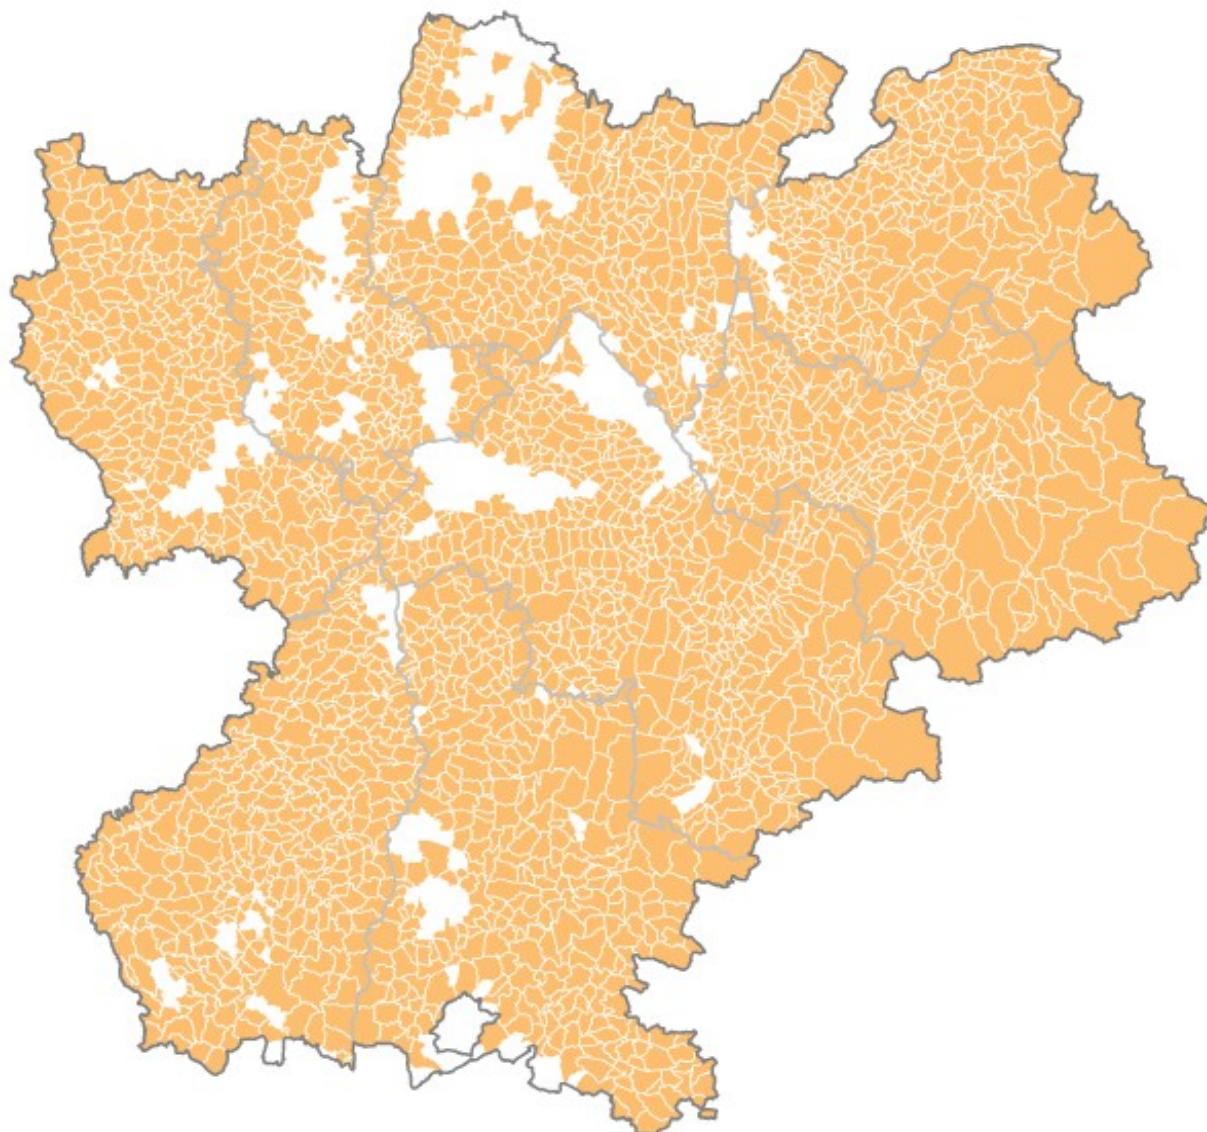

Annexe1 : carte des zones reconnues comme intéressantes au titre de la biodiversité pour la localisation de colonies de ruches en Rhône-Alpes

MAEC API : ZONES INTERESSANTES AU TITRE DE LA BIODIVERSITE - Région Rhône-Alpes

DRAAF Rhône-Alpes
Pôle pour la valorisation des données
Date de création : mai 2015
Sources : DRAAF 2015
©IGN - BDCarto® 2014

0 20 40 km