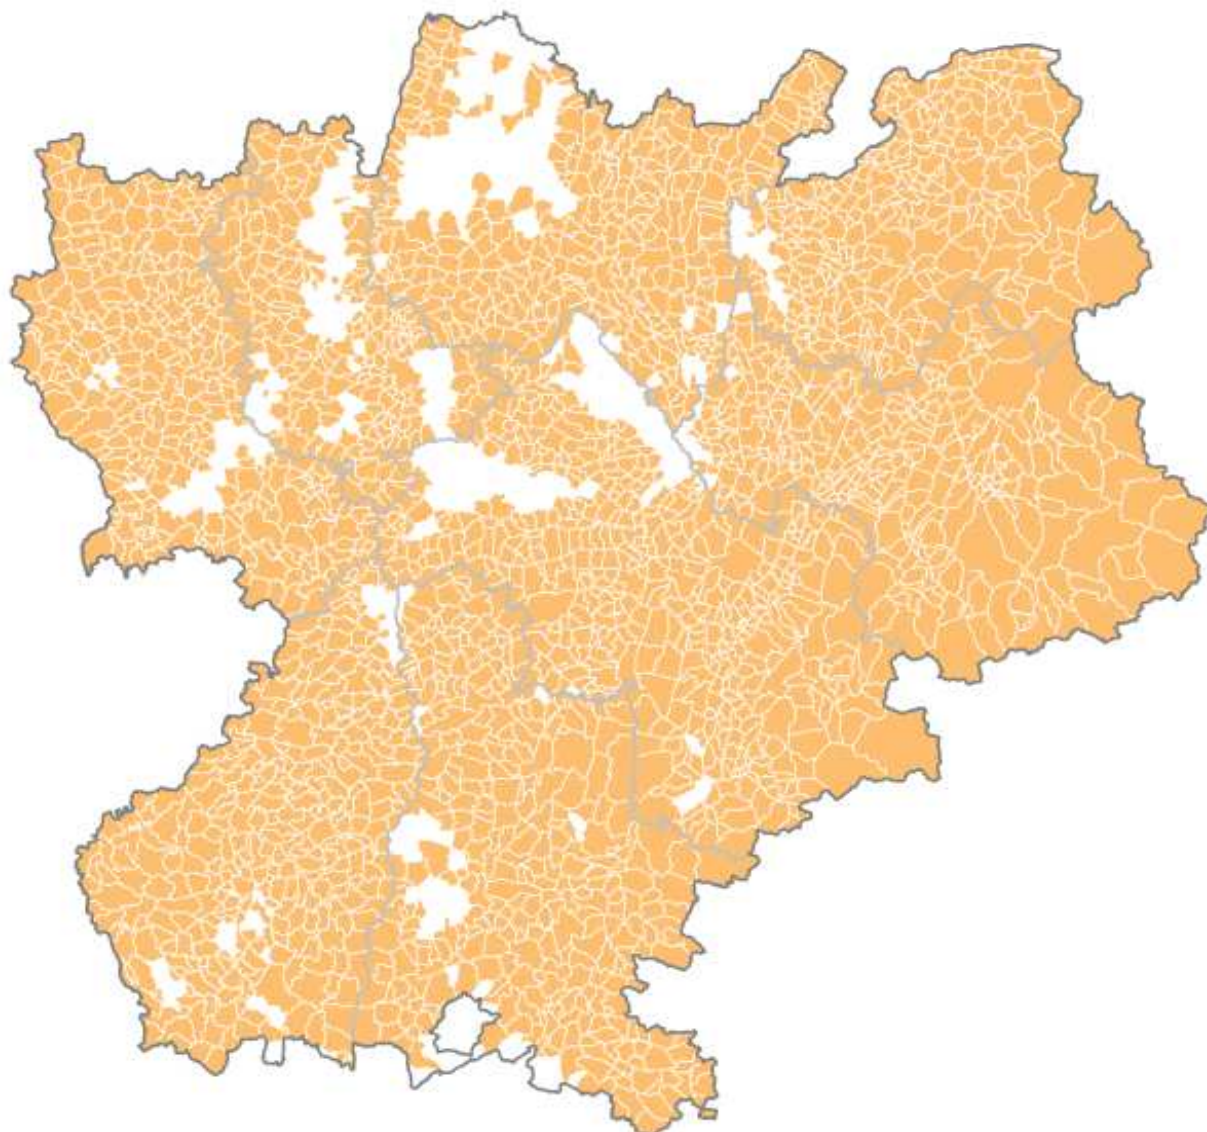

Annexe2 : carte des zones reconnues comme intéressantes au titre de la biodiversité pour la localisation de colonies de ruches en Rhône-Alpes

MAEC API : ZONES INTERESSANTES AU TITRE DE LA BIODIVERSITE - Région Rhône-Alpes

PROJET
DE LA REGION
RHÔNE-ALPES

DRAAF Rhône-Alpes
Pôles pour la valorisation des données

Date de création : mai 2015

Sources : DRAAF 2015
©IGN - BDCartho® 2014

- région
- département
- commune reconnue comme intéressante au titre de la biodiversité pour la localisation de colonies de ruches

0 20 40 km