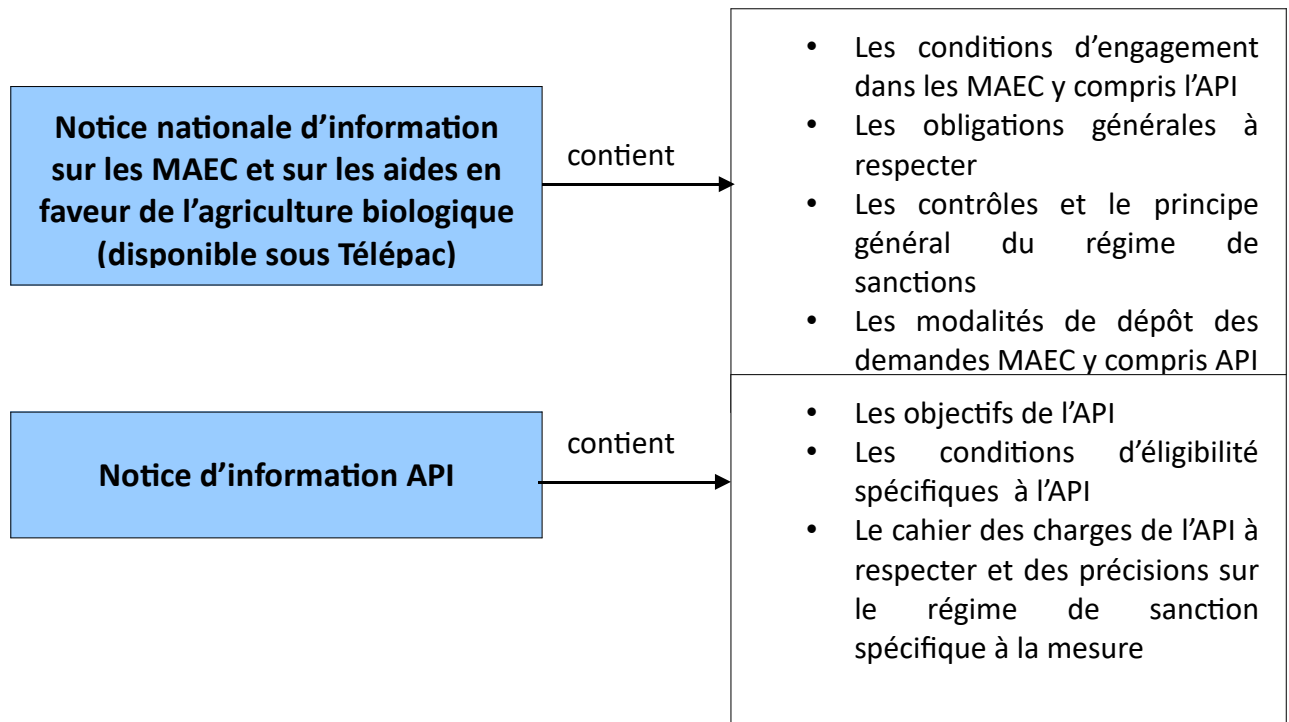

Les bénéficiaires de MAEC doivent remplir, comme pour les autres aides, les exigences de la conditionnalité. Vous pouvez télécharger les fiches conditionnalité sous telepac.

Lisez cette notice attentivement avant de remplir votre demande d'engagement en API.

Si vous souhaitez davantage de précisions contactez votre DDT.