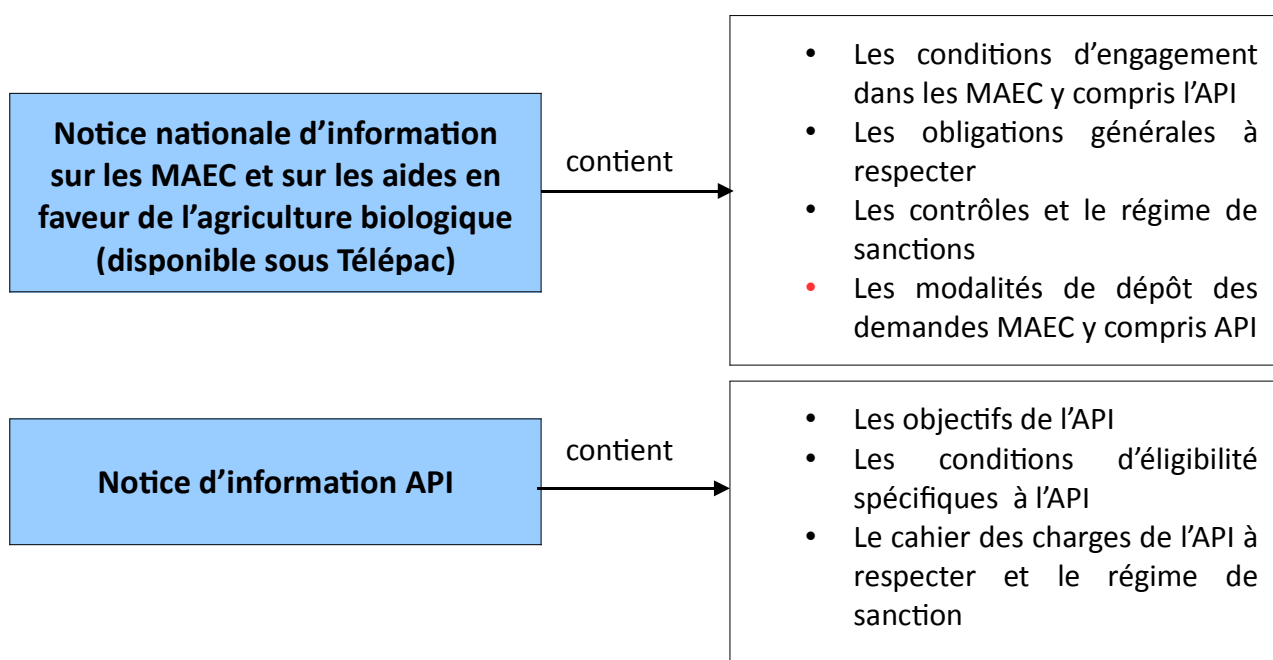

NOTICE D'INFORMATION AMÉLIORATION DU POTENTIEL POLLINISATEUR DES ABEILLES DOMESTIQUES POUR LA PRÉSERVATION DE LA BIODIVERSITÉ (API) CAMPAGNE 2016

Accueil du public du lundi au vendredi de « »
Correspondant MAEC : « NOM »   Tel : « N° »

Fax : « N° »

Cette notice régionale présente un dispositif particulier : **le dispositif amélioration du potentiel pollinisateur des abeilles domestiques pour la préservation de la biodiversité (API)**.

Elle complète la notice nationale d'information sur les mesures agroenvironnementales et climatiques (MAEC) et sur les aides en faveur de l'agriculture biologique.