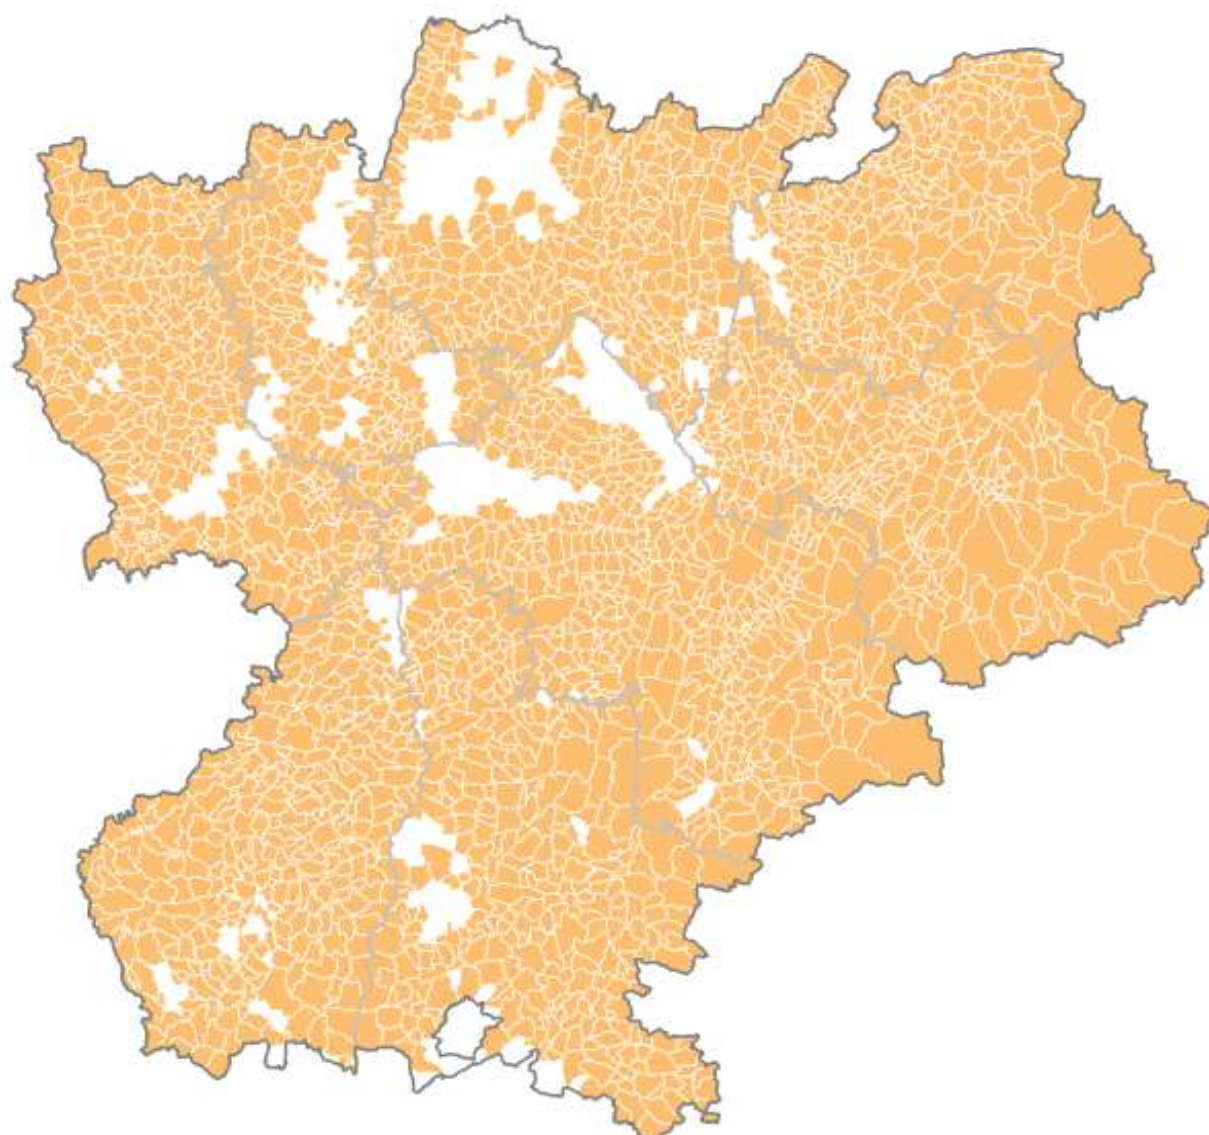

**Annexe1 : carte des zones reconnues comme intéressantes au titre de la biodiversité pour la localisation de colonies de ruches en Rhône-Alpes**

**MAEC API : ZONES INTERESSANTES AU TITRE DE LA BIODIVERSITE - Région Rhône-Alpes**