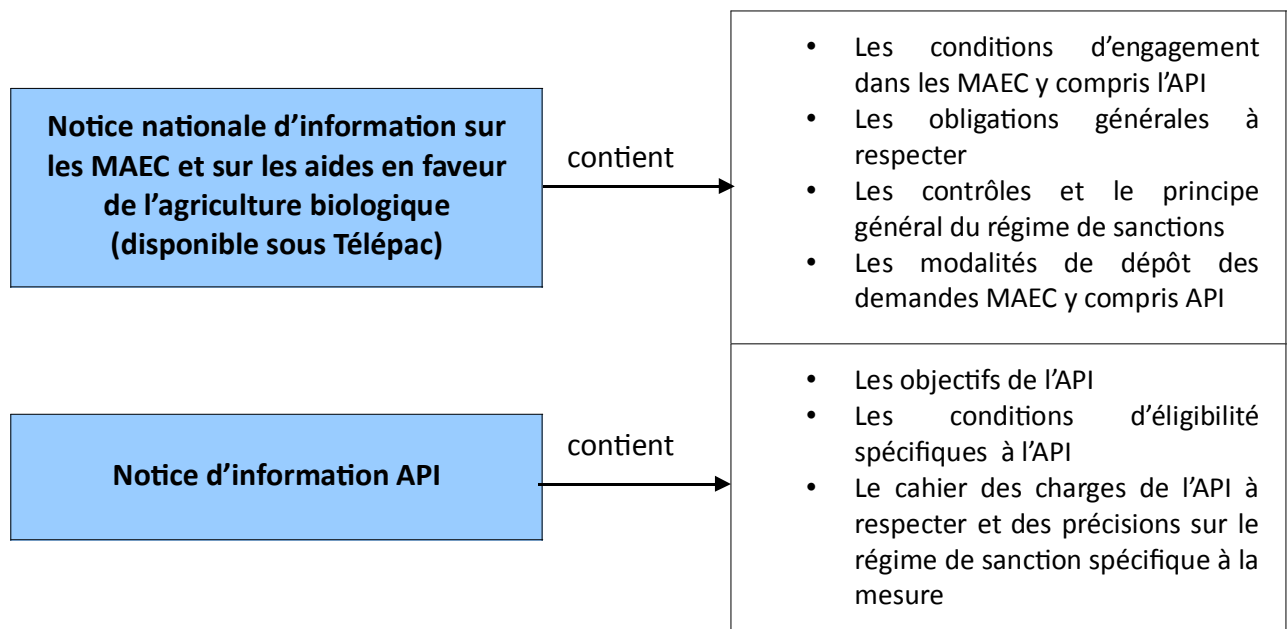

UNION EUROPÉENNE

FONDS EUROPÉEN AGRICOLE
POUR LE DÉVELOPPEMENT RURAL

Direction départementale des
territoires de « département »

NOTICE D'INFORMATION AMÉLIORATION DU POTENTIEL POLLINISATEUR DES ABEILLES DOMESTIQUES POUR LA PRÉSERVATION DE LA BIODIVERSITÉ (API) CAMPAGNE 2018

Accueil du public du lundi au vendredi de « »
Correspondant MAEC : « NOM » Tel : « N° » Fax : « N° »

Cette notice départementale présente un dispositif particulier : **le dispositif amélioration du potentiel pollinisateur des abeilles domestiques pour la préservation de la biodiversité (API)**.

Elle complète la notice nationale d'information sur les mesures agroenvironnementales et climatiques (MAEC) et sur les aides en faveur de l'agriculture biologique.

Les bénéficiaires de MAEC doivent remplir, comme pour les autres aides, les exigences de la conditionnalité. Vous pouvez télécharger les fiches conditionnalité sous telepac.

Lisez cette notice attentivement avant de remplir votre demande d'engagement en API.
Si vous souhaitez davantage de précisions contactez votre DDT.

1 Objectifs de la mesure

La MAEC API vise à modifier les pratiques apicoles pour mieux mettre cette activité au service de la biodiversité végétale dans les zones de grandes cultures et dans les zones intéressantes au titre de la biodiversité.