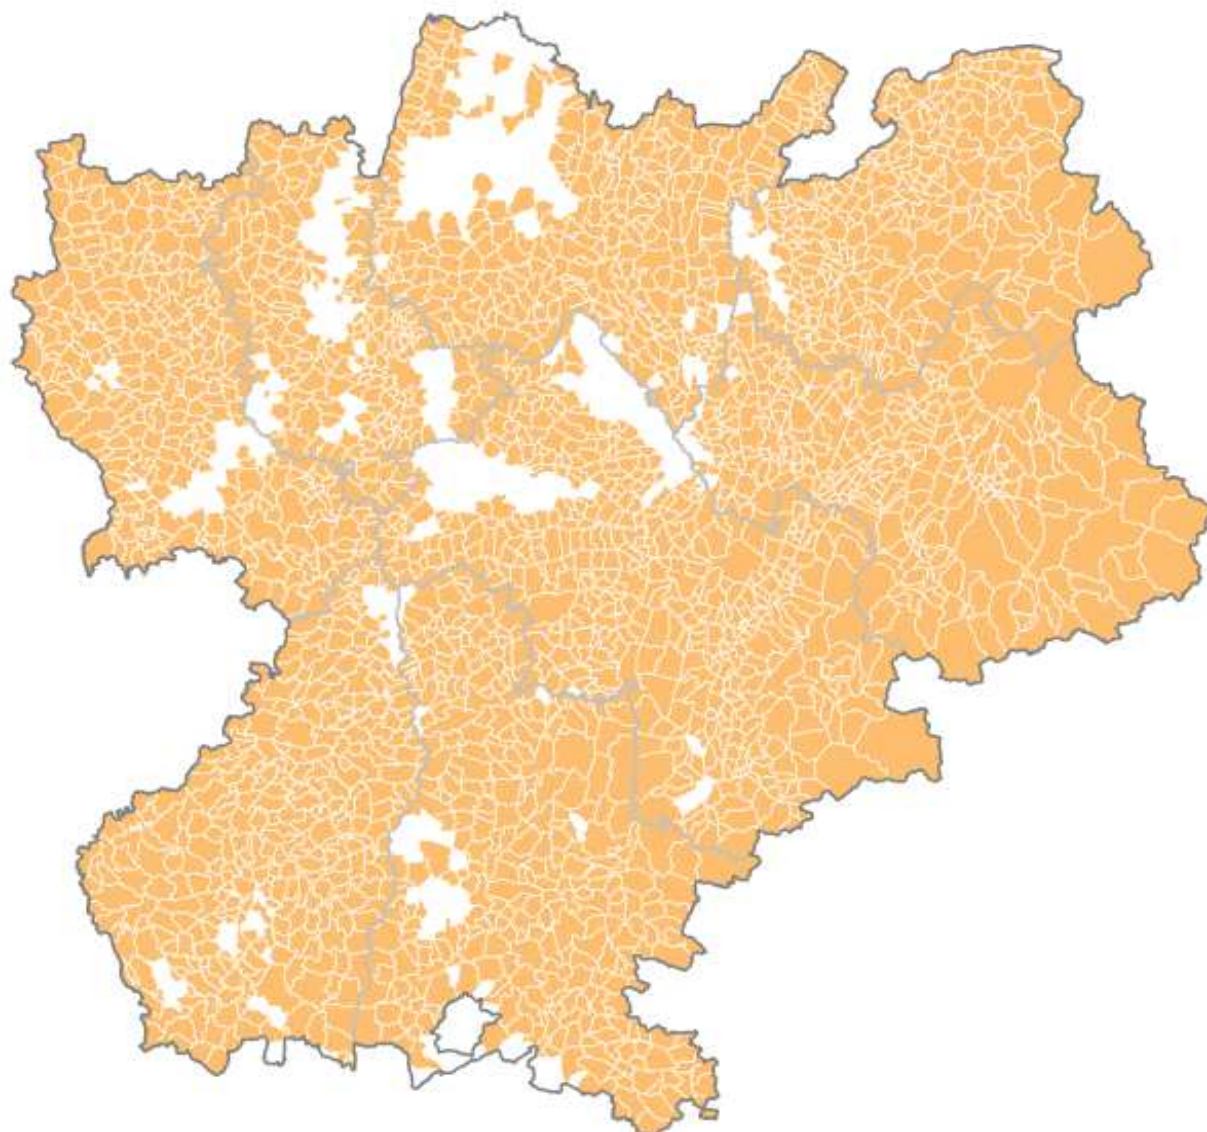

Annexe1 : carte des zones reconnues comme intéressantes au titre de la biodiversité pour la localisation de colonies de ruches en Rhône-Alpes

MAEC API : ZONES INTERESSANTES AU TITRE DE LA BIODIVERSITE - Région Rhône-Alpes

DRAAF Rhône-Alpes
Pôle pour la valorisation des données
Date de création : mai 2015
Sources : DRAAF 2015
©IGN - BDCarto® 2014

région
département
commune reconnue comme intéressante au titre de la biodiversité pour la localisation de colonies de ruches

0 20 40 km