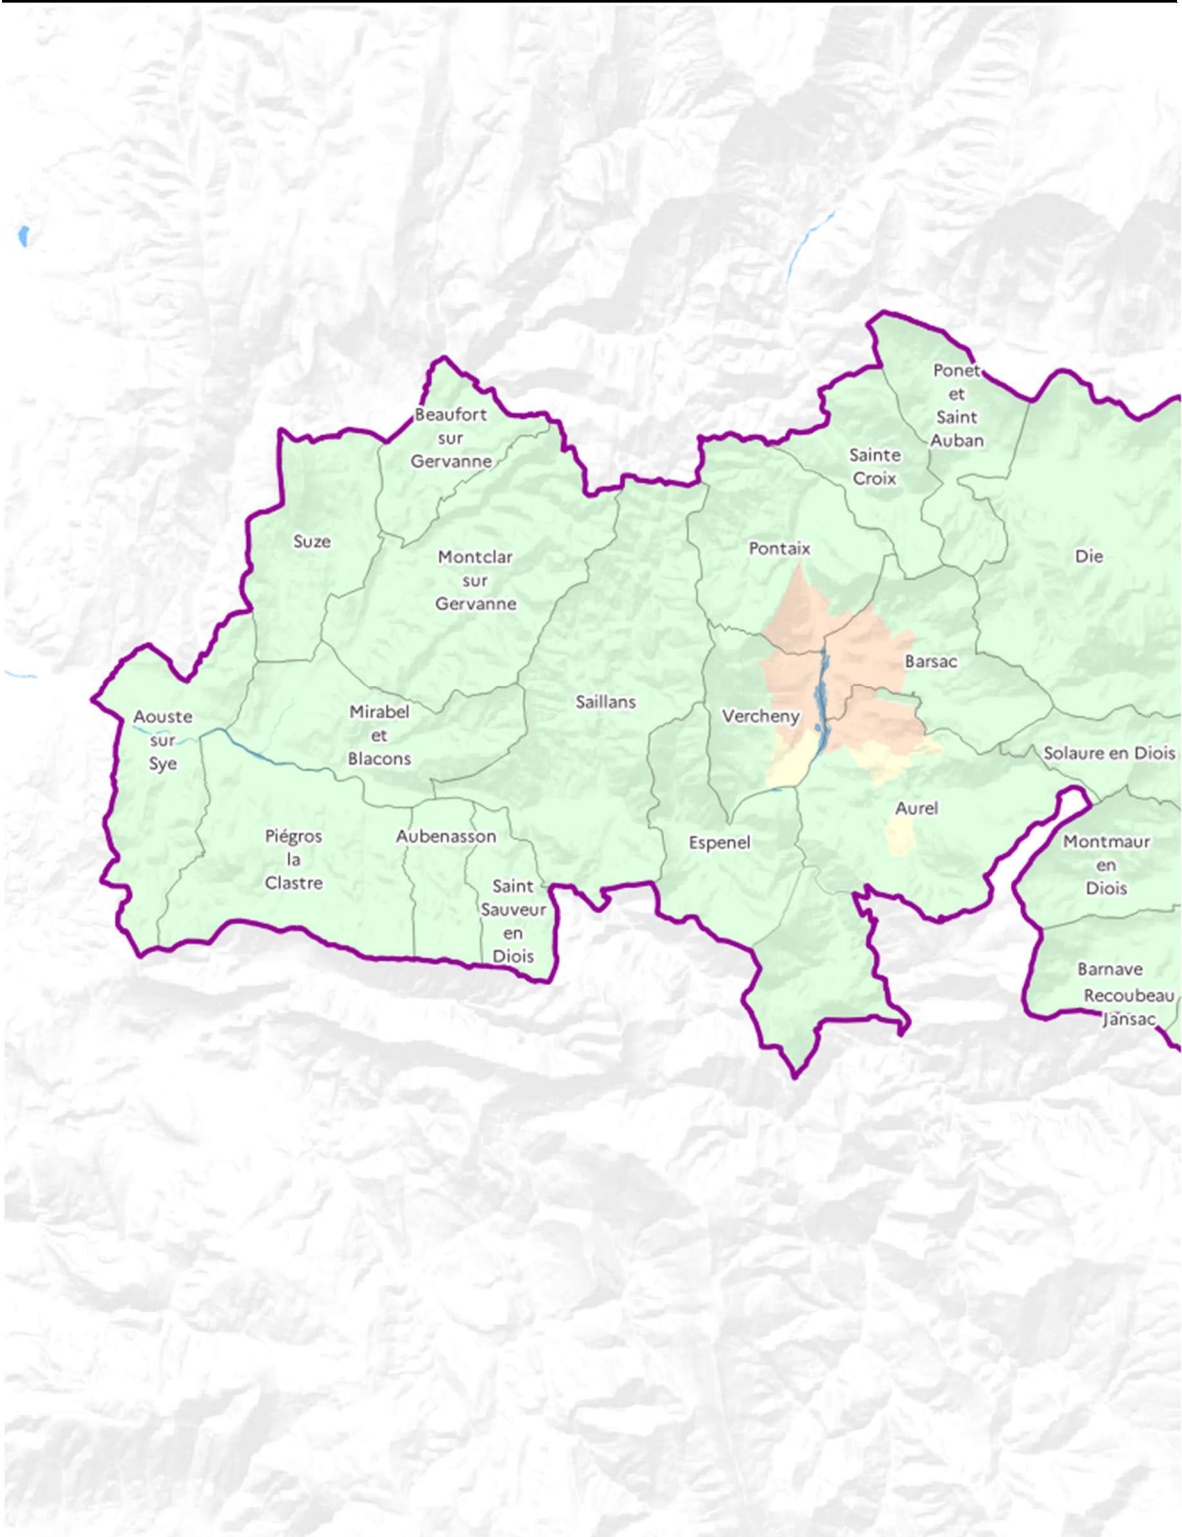

**FLAVESCENCE DOREES & ZONES DELIMITEES & ZONES DE TRAITEMENT 2025**  
**Auvergne-Rhône-Alpes – Département : Drôme – Secteur Diois-ouest**

Zonages réglementaires		Limites administratives	
	Périmètre zone délimitée		Région
	Zone 0 traitement		Département
	Zone 1 traitement		Commune
	Zone 2 traitements		
	Zone 3 traitements		