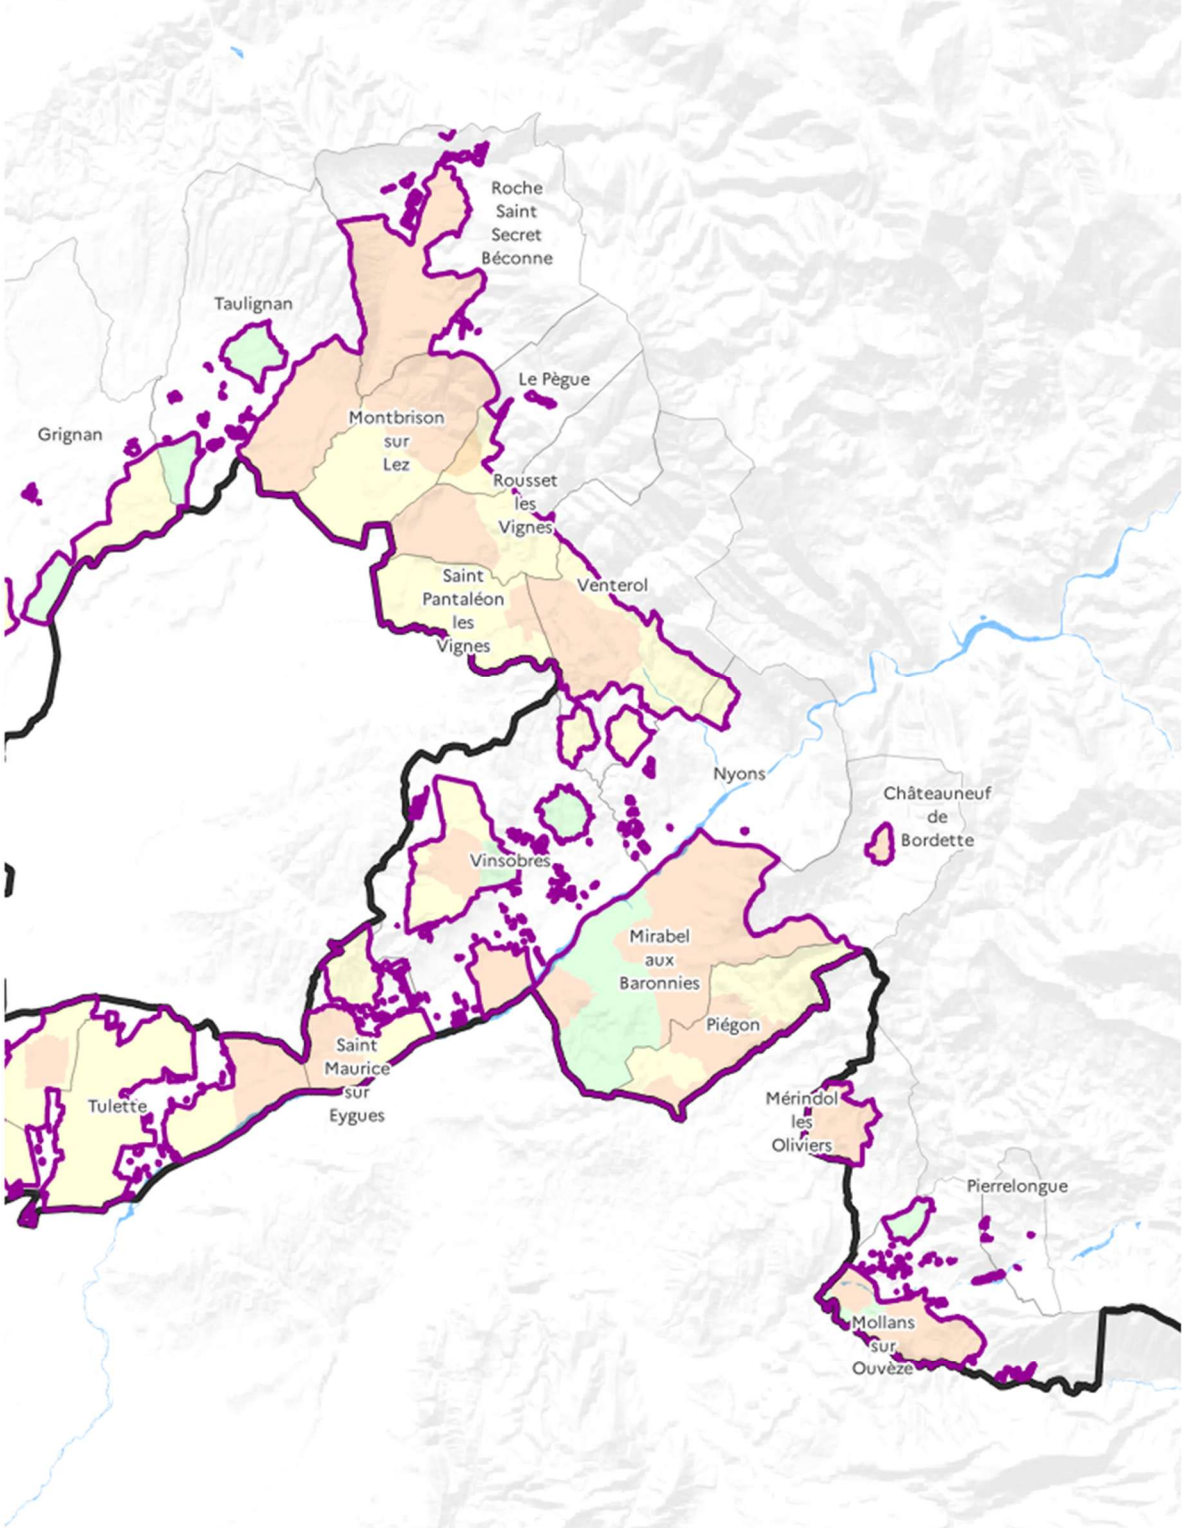

FLAVESCENCE DOREES & ZONES DELIMITEES & ZONES DE TRAITEMENT 2025

Auvergne-Rhône-Alpes – Département : Drôme – Secteur Sud-est

Zonages réglementaires	Limites administratives
 Périmètre zone délimitée	 Région
 Zone 0 traitement	 Département
 Zone 1 traitement	 Commune
 Zone 2 traitements	
 Zone 3 traitements	