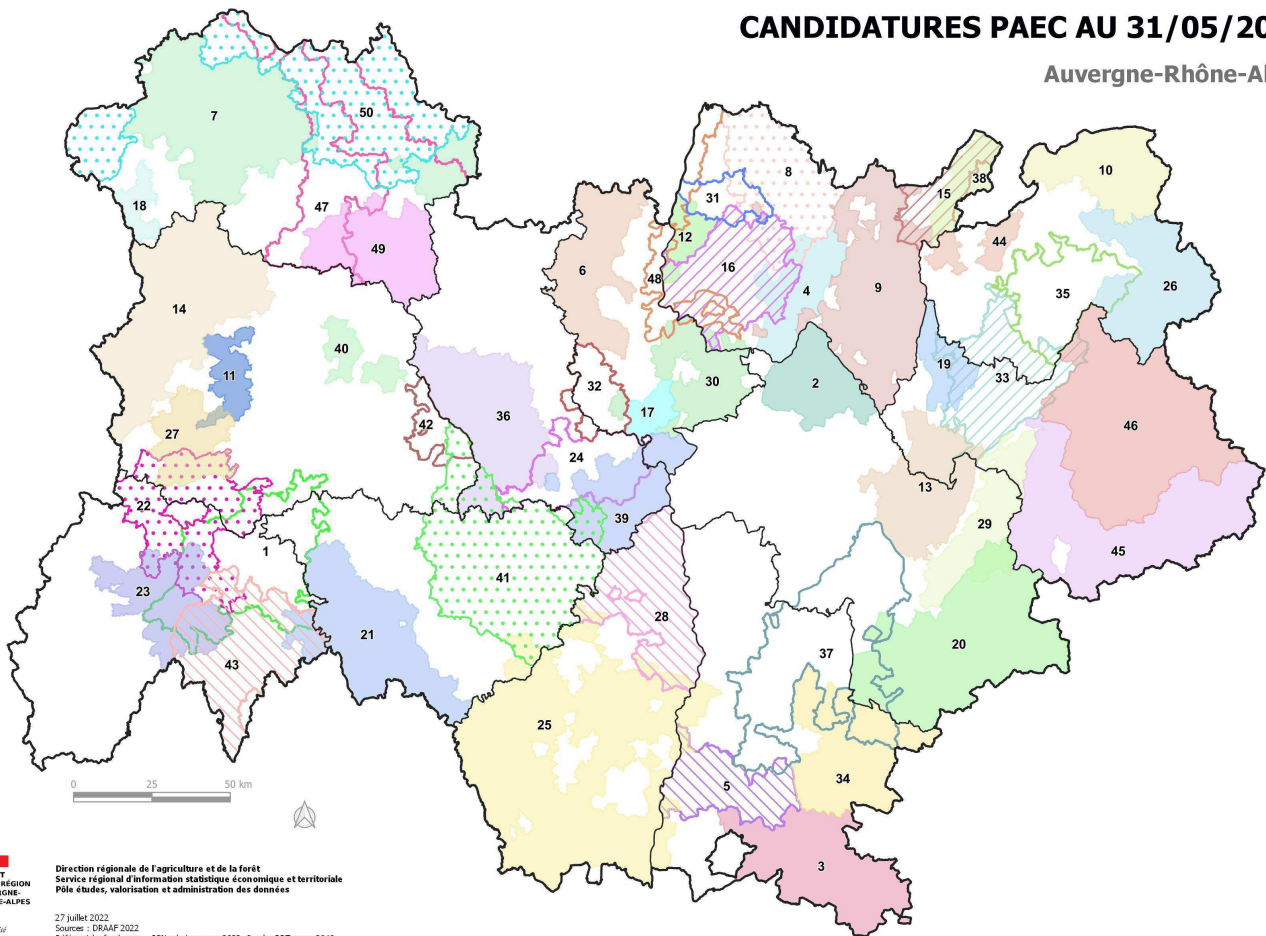

CANDIDATURES PAEC AU 31/05/2022

Auvergne-Rhône-Alpes

 **PREFET**
DE LA REGION
Auvergne-
Rhône-Alpes
Liberté
Égalité
Félicité

Direction régionale de l'agriculture et de la forêt
Service régional d'information statistique économique et territoriale
Pôle études, valorisation et administration des données

27 juillet 2022
Sources : DRAAF 2022
Références, fond carto. : IGN adminexpress 2022, Sandre BDTopage 2019

legende_paec

paec	id
PAEC de l'agglomération lyonnaise	30
Alagnon	1
Balcons du Dauphiné	2
Baronnies provençales drômoises	3
Basse Vallée de l'Ain	4
Bassin de Montélimar	5
PAEC du Massif des Bauges	33
Beaujolais Vert Elargi	6
PAEC Belledonne	29
Bocage_Sologne	7
Bresse Revermont	8
BUGEY	9
Chablais	10
Chaîne des Puys	11
Chalaronne Aval	12
CHARTREUSE	13
Combrailles	14
Crêts du Haut Jura	15
PAEC du Pays Diois	34
Dombes	16
PAEC Fier - Aravis	35
PAEC FOREZ MONTS ET PLAINE	36
Garon	17
Grand Lac	19
Grand Sud Isère	20
Gorges du Haut-Cher	18
Haut-Allier Margeride	21
PNRLF_Hautes-Chaumes du Forez	42
Lacs et tourbières du Cézallier et de l'Artense	22
Massif cantalien	23
Mont-Blanc Arve Giffre	26
Métropole stéphanoise et Gorges de la Loire	24
Mezenc Vivarais	25
Monts Dore	27
PAEC des Monts du Lyonnais	32
Nord Ardèche	28
Pays de Gex	38
Pilat	39
SALEVE VUACHE USSES	44
Scénario1 -Maurienne	45
Saint-Flour Communauté	43
Tarentaise Vanoise et Hautes Vallées d'Arlysère	46
Val d'Allier et Val de Loire	47
Val de Saône en Rhône Alpes	48
Plaine des Varennes - Aubusson	40
Plateaux et Vallées Vellaves	41
PAEC Vercors	37
PAEC de la « Vallée de la Veyle »	31
Vichy Communauté et Contrat territorial Affluents de l'Allier	49
Zone Bas Potentiel _ Allier	50